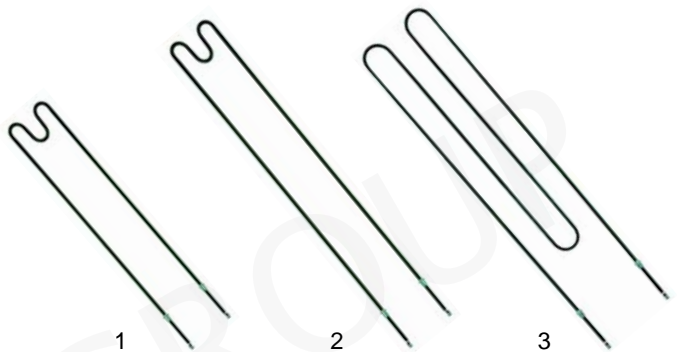

Abb.	Bestell-Nr.	Beschreibung	Gerätetyp	Vergl.-Nr.
1	415916	800W/ 230V (oben)	Micro	
1	415677	600W/ 230V (unten)		
2	418053	1500W/ 230V (oben)		ME0000026
3	418052	800W/ 230V (unten)		ME0000025

Abb.	Bestell.-Nr.	Beschreibung	Gerätetyp	Vergl.-Nr.
1	415939	600W/ 230V (unten)	P4, P44, PA4, PA24	ME0000000
1	415940	800W/ 230V (oben)		ME0000001
2	415678	1000W/ 230V(unten)	P6, P66, PA6, PA26	ME0000002
2	415917	1400W/ 230V (oben)		ME0000003
3	415918	1500W/ 230V(unten)	P9, P99, PA9, PA29	ME0000004
3	415919	2000W/ 230V (oben)		ME0000005