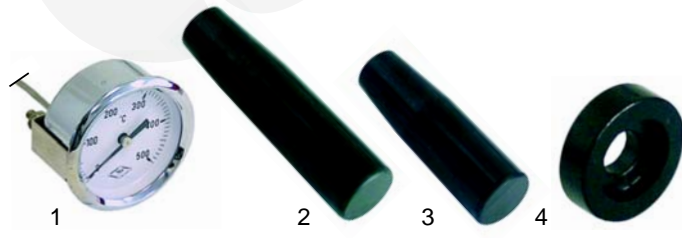

Abb.	B.-Nr.	Beschrbg.	Gerätetyp	Vergl.-Nr.
1	700205	Glasscheibe	Excelsior, VIP, Express, Paolo, Micro	ADNM00000, G10000
2	693330	Glasscheibe	MAX4/35, MAX6/35, MAX8/35, MAX12/35, Evolution	ADNM00006
3	693331	Glasscheibe	MAX6/35L, MAX9/35, MAX12/35L, MAX18/35L	ADNM00007