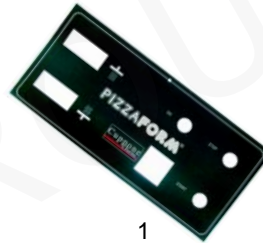

Abb.	Bestell-Nr.	Beschreibung	Gerätetyp	Vergleichs-Nr.
1	900505	Türdichtung	Evolution	SLMX01050
2	514073	Türfeder		ADME01203

Pizzapressen

Abb.	Bestell-Nr.	Beschreibung	Gerätetyp	Vergleichs-Nr.
1	416441	1500W/ 230V	P33	ME0000035
2	416442	2000W/ 230V	P45/Mech.	ME0000036