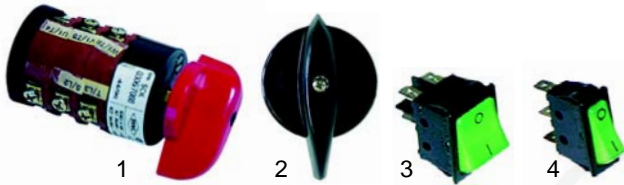

Abb.	B.-Nr.	Beschreibung	Gerätetyp	Vergl.-Nr.
1	401149	Kontrollplatine	MAX Digital, Evolution (elektronisch)	ME0000482
2	401150	Leistungsplatine		ME0000487

Abb.	Bestell-Nr.	Beschreibung	Gerätetyp	Vergl.-Nr.
1	300116	Schalter	Baby	ME0000313
2	110617	Knebel		MP0000014
3	375247	Thermostat	Micro, Express, Baby	ME0000300
4	110618	Knebel		MP0000000

Abb.	Bestell-Nr.	Beschreibung	Gerätetyp	Vergleichs-Nr.
1	345315	Schalter	Excelsior,	ME0000310
2	110619	Knebel	Paolo	MP0000013
3	301003	Schalter, 2-polig	Excelsior,	ME0000331,
			Express	57131
4	301012	Schalter, 1-polig	Express	ME0000330