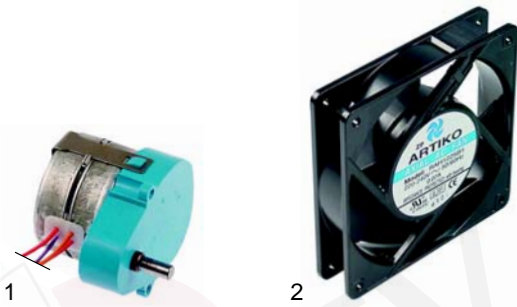

Abb.	Bestell-Nr.	Beschreibung	Gerätetyp	Vergleichs-Nr.
1	379598	Regler		ME0000299
2	379051	Fühler	Evolution (mechanisch)	ME0000400
3	359035	Signallampe		ME0000321

Abb.	Bestell-Nr.	Beschreibung	Gerätetyp	Vergleichs-Nr.
1	601247	Motorluftabzug	Evolution	ME0000630
2	601131	Ventilator		ME0000631