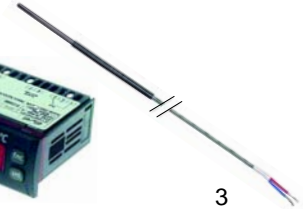

Abb.	Bestell-Nr.	Beschreibung	Gerätetyp	Vergleichs-Nr.
1	900505	Türdichtung	Evolution	SLMX01050
2	514073	Türfeder		ADME01203

Pizzapressen

Abb.	Bestell-Nr.	Beschreibung	Gerätetyp	Vergleichs-Nr.
1	416441	1500W/ 230V	P33	ME0000035
2	416442	2000W/ 230V	P45/Mech.	ME0000036