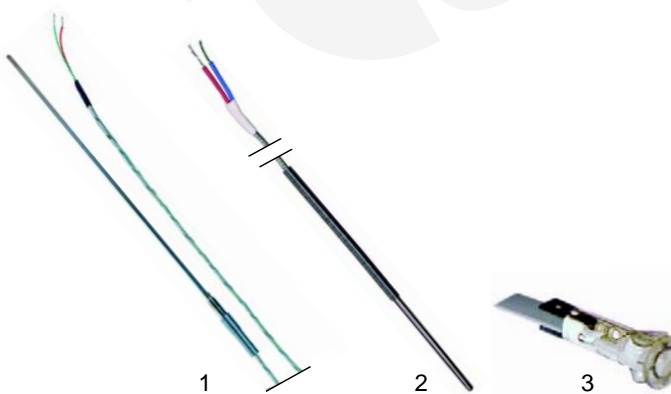

Abb.	Bestell-Nr.	Beschreibung	Gerätetyp	Vergleichs-Nr.
1	359022	Fassung		57152
2	359612	Lampe	VIP	57153
3	359724	Linsennippel		61004

Abb.	Bestell-Nr.	Beschreibung	Gerätetyp	Vergleichs-Nr.
1	359701	Fassung		ME0000363
2	359610	Lampe	Micro	ME0000375
3	359709	Linsennippel		ADNM00005

Abb.	Bestell-Nr.	Beschreibung	Gerätetyp	Vergl.-Nr.
1	359022	Fassung E14		ME0000360
2	359615	Lampe, 25W, 300°C	Excelsior, Express, Paolo,	ME0000370
3	359724	Linsennippel	MAX,	ADNM00003
4	359729	Dichtung	Evolution	