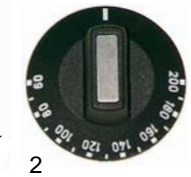

Abb.	Bestell-Nr.	Beschreibung	Gerätetyp	Vergleichs-Nr.
1	375273	Thermostat	P_Mech.	ME0000303, ME0000304
2	110243	Knebel		MP0000003
3	360104	Timer	universal	ME0000571