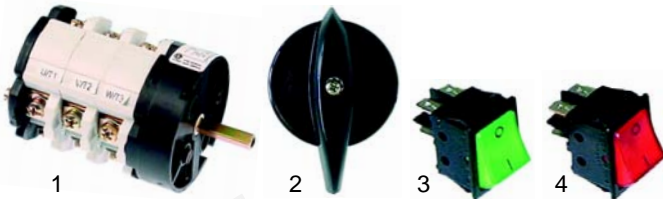

Abb.	B.-Nr.	Beschreibung	Gerätetyp	Vergl.-Nr.
1	380238	Schutz	Excelsior, VIP, Express, Baby, Paolo	ME0000590, 57141
2	380203	Schutz	Excelsior, VIP, Evolution (mechanisch)	ME0000595, 57142

Abb.	Bestell-Nr.	Beschreibung	Gerätetyp	Vergleichs-Nr.
1	346416	Schalter		ME0000311
2	110619	Knebel	Evolution (mechanisch)	MP0000013
3	301003	Schalter		ME0000331
4	301020	Taster		ME0000332

Abb.	Bestell-Nr.	Beschreibung	Gerätetyp	Vergleichs-Nr.
1	359022	Fassung		57152
2	359612	Lampe	VIP	57153
3	359724	Linsennippel		61004

Abb.	Bestell-Nr.	Beschreibung	Gerätetyp	Vergleichs-Nr.
1	359701	Fassung		ME0000363
2	359610	Lampe	Micro	ME0000375
3	359709	Linsennippel		ADNM00005