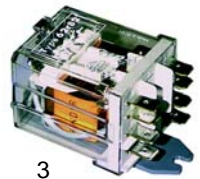

Abb.	Bestell-Nr.	Beschreibung	Gerätetyp	Vergl.-Nr.
1	345125	Mikroschalter		ME0000491
2	345639	Mikroschalter, M12x1	universal	ME0000490

Abb.	Bestell-Nr.	Beschreibung	Gerätetyp	Vergleichs-Nr.
1	345225	Hauptschalter		ME0000334
2	345638	Drucktaste	P33/45	ME0000501
3	345640	Kontaktblock	Mechanisch	ME0000520
4	359036	Signallampe		ME0000320