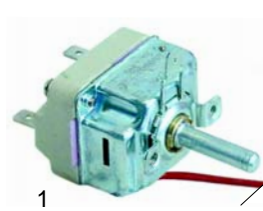

Abb.	Bestell-Nr.	Beschreibung	Gerätetyp	Vergleichs-Nr.
1	401144	Frontfolie		ADNM00220
2	379568	Elektrothermostat	P_Elektronik	ME0000299
3	379062	Sonde		ME0000402

Abb.	Bestell-Nr.	Beschreibung	Gerätetyp	Vergl.-Nr.
1	418047	1600W/ 230V	P30/Elektronik	ME0000040
2	418048	1600W/ 230V	P35/Elektronik	ME0000041
3	418049	2200W/ 230V	P40/Elektronik	ME0000042