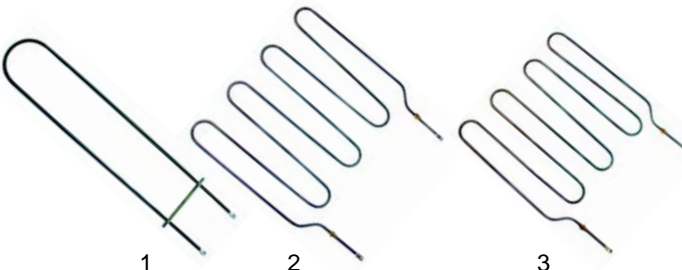

Abb.	Bestell-Nr.	Beschreibung	Gerätetyp	Vergl.-Nr.
1	100769	Zündkerze	VIP-Gas	ME0000470
2	100780	Überwachungselektrode		ME0000471
3	301020	Schalter (Reset)		ME0000332

Pizza-Öfen (Elektro)

Abb.	B.-Nr.	Beschreibung	Gerätetyp	Vergl.-Nr.
1	416433	2000W/ 230V (oben + mitte)	Baby	ME0000021
1	416434	1600W/ 230V (unten)		ME0000020
2	415825	600W/ 400V		
3	415588	800W/ 400V		