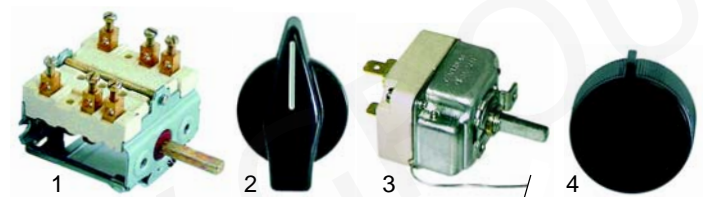

Abb.	B.-Nr.	Beschreibung	Gerätetyp	Vergl.-Nr.
1	401149	Kontrollplatine	MAX Digital, Evolution (elektronisch)	ME0000482
2	401150	Leistungsplatine		ME0000487

Abb.	Bestell-Nr.	Beschreibung	Gerätetyp	Vergl.-Nr.
1	300116	Schalter	Baby	ME0000313
2	110617	Knebel		MP0000014
3	375247	Thermostat	Micro, Express, Baby	ME0000300
4	110618	Knebel		MP0000000

Abb.	Bestell-Nr.	Beschreibung	Gerätetyp	Vergleichs-Nr.
1	345315	Schalter	Excelsior,	ME0000310
2	110619	Knebel	Paolo	MP0000013
3	301003	Schalter, 2-polig	Excelsior,	ME0000331,
			Express	57131
4	301012	Schalter, 1-polig	Express	ME0000330