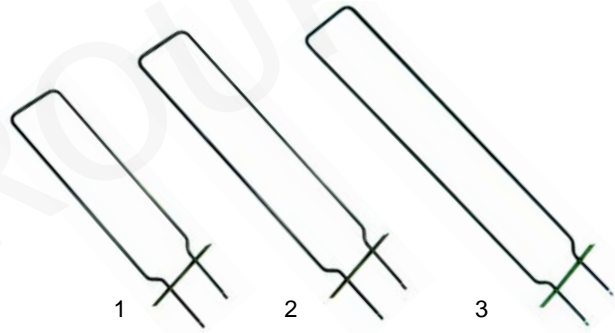

Abb.	Bestell-Nr.	Beschreibung	Gerätetyp	Vergl.-Nr.
1	415916	800W/ 230V (oben)	Micro	
1	415677	600W/ 230V (unten)		
2	418053	1500W/ 230V (oben)		ME0000026
3	418052	800W/ 230V (unten)		ME0000025

Abb.	Bestell.-Nr.	Beschreibung	Gerätetyp	Vergl.-Nr.
1	415939	600W/ 230V (unten)	P4, P44, PA4, PA24	ME0000000
1	415940	800W/ 230V (oben)		ME0000001
2	415678	1000W/ 230V(unten)	P6, P66, PA6, PA26	ME0000002
2	415917	1400W/ 230V (oben)		ME0000003
3	415918	1500W/ 230V(unten)	P9, P99, PA9, PA29	ME0000004
3	415919	2000W/ 230V (oben)		ME0000005