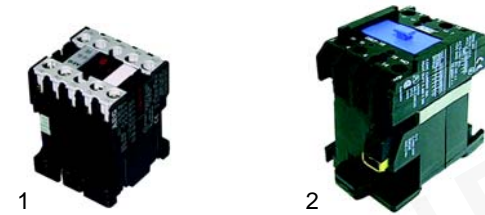

Abb.	Bestell-Nr.	Beschreibung	Gerätetyp	Vergl.-Nr.
1	359036	Signallampe, 230V	Excelsior, Express, Baby	ME0000320
1	359336	Signallampe	Baby95	ME0000322
2	359035	Signallampe, 400V	MAX Mech.	ME0000321
3	301020	Taster		ME0000332