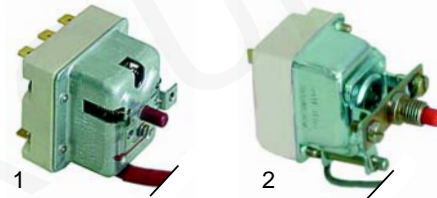

Abb.	B.-Nr.	Beschreibung	Gerätetyp	Vergl.-Nr.
1	401149	Kontrollplatine	MAX Digital, Evolution (elektronisch)	ME0000482
2	401150	Leistungsplatine		ME0000487

Abb.	Bestell-Nr.	Beschreibung	Gerätetyp	Vergl.-Nr.
1	300116	Schalter	Baby	ME0000313
2	110617	Knebel		MP0000014
3	375247	Thermostat	Micro, Express, Baby	ME0000300
4	110618	Knebel		MP0000000

Abb.	Bestell-Nr.	Beschreibung	Gerätetyp	Vergleichs-Nr.
1	345315	Schalter	Excelsior,	ME0000310
2	110619	Knebel	Paolo	MP0000013
3	301003	Schalter, 2-polig	Excelsior,	ME0000331,
			Express	57131
4	301012	Schalter, 1-polig	Express	ME0000330