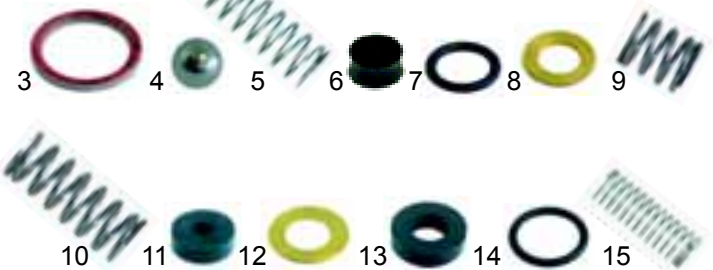

Wasserfüllventil/Water intake valve

Abb. Pict.	Bestell-Nr. Order-No.	Beschreibung Description
1	529561	Wasserfüllventil/kpl. Water intake valve/cpl.

2	528475	Feder Spring
3	528476	Dichtung Gasket
4	528392	Feder Spring
5	528478	O-Ring O-ring
6	528479	Dichtung Gasket
7	528480	Feder Spring
8	528396	O-Ring O-ring
9	111089	Knopf Button

Abb. Pict.	Bestell-Nr. Order-No.	Beschreibung Description
1	529560	Hahn (Dampf/Wasser) Tap (Steam/Water)
2	111055	Knebel Button

Wasserfüllventil/Water intake valve

Abb. Pict.	Bestell-Nr. Order-No.	Beschreibung Description
3	528325	Dichtung Gasket
4	528422	CNS-Kugel Ball (stainless steel)
5	528392	Feder Spring
6	528912	Dichtung Gasket
7	528745	O-Ring O-ring
8	528913	Scheibe Washer
9	528498	Feder Spring
10	528497	Feder Spring
11	528494	Dichtung, 13 x 4 x 4mm Gasket
12	528914	Scheibe Washer
13	528641	Dichtung, 15,5 x 7,5mm Gasket, 15,5 x 7,5mm
14	528640	Dichtung Gasket
15	528915	Feder Spring

Passend für/Suitable for Vibiemme 1

Rohre/Pipes

Abb. Pict.	Bestell-Nr. Order-No.	Beschreibung Description
1	529562	Dampfrohr Steam pipe
1	529848	Dampfrohr (CNS) Steam pipe (stainless steel)
2	529849	Wasserrohr Waterpipe
3	529563	Dampfrohr Steampipe
4	528916	Feder Spring
5	528286	O-Ring O-ring