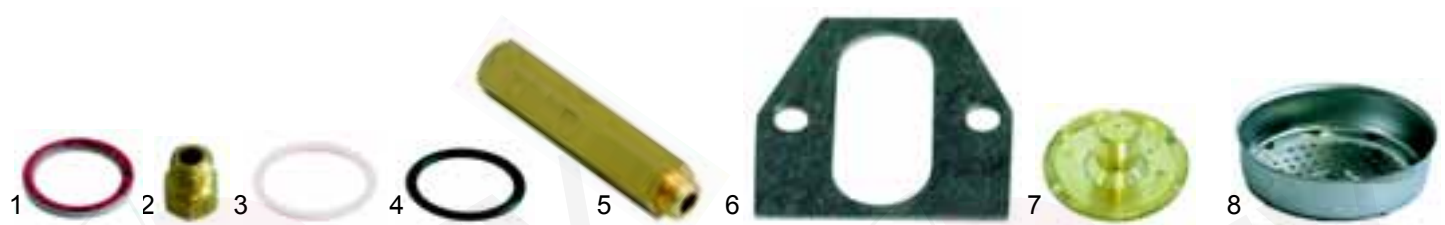

Passend für/Suitable for Vibiemme 1

Rohre/Pipes

Abb. Pict.	Bestell-Nr. Order-No.	Beschreibung Description
1	529562	Dampfrohr Steam pipe
1	529848	Dampfrohr (CNS) Steam pipe (stainless steel)
2	529849	Wasserrohr Waterpipe
3	529563	Dampfrohr Steampipe
4	528916	Feder Spring
5	528286	O-Ring O-ring

Gruppe/Group

1
Passend für/Suitable for Vibiemme

Abb. Pict.	Bestell-Nr. Order-No.	Beschreibung Description	Abb. Pict.	Bestell-Nr. Order-No.	Beschreibung Description	Abb. Pict.	Bestell-Nr. Order-No.	Beschreibung Description
1	528917	Dichtung Gasket	5	528835	Feder Spring	9	528921	Feder Spring
2	528486	Düse Nozzle	6	528494	Dichtung Gasket	10	528922	Nippel Nipple
3	528918	Dichtung Gasket	7	528641	Dichtung Gasket	11	111056	Griff Handle
4	528919	O-Ring O-ring	8	528920	Buchse Nut	12	528923	Feder Spring