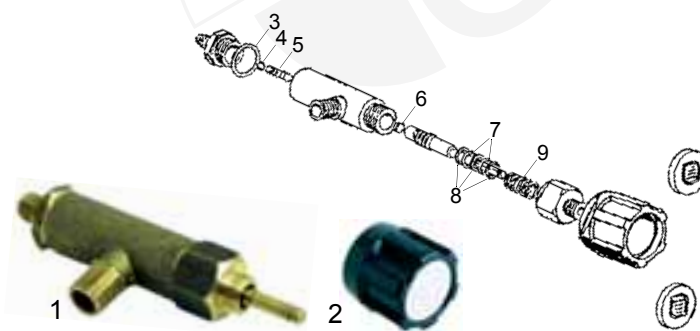

Wasserstandsglas/Water level glass

Abb. Pict.	Bestell-Nr. Order-No.	Beschreibung Description
1	529393	Wasserstandsglas Water level glass
2	528200	O-Ring (Viton) O-ring (viton)
3	529396	Press-Scheibe Pressure washer
4	529397	Überwurfschraube Pipe screw

Wasserfüllventil/Water intake valve

Abb. Pict.	Bestell-Nr. Order-No.	Beschreibung Description
1	529561	Wasserfüllventil/kpl. Water intake valve/cpl.

2	528475	Feder Spring
3	528476	Dichtung Gasket
4	528392	Feder Spring
5	528478	O-Ring O-ring
6	528479	Dichtung Gasket
7	528480	Feder Spring
8	528396	O-Ring O-ring
9	111089	Knopf Button

Abb. Pict.	Bestell-Nr. Order-No.	Beschreibung Description
1	529560	Hahn (Dampf/Wasser) Tap (Steam/Water)
2	111055	Knebel Button

Wasserfüllventil/Water intake valve

Abb. Pict.	Bestell-Nr. Order-No.	Beschreibung Description
3	528325	Dichtung Gasket
4	528422	CNS-Kugel Ball (stainless steel)
5	528392	Feder Spring
6	528912	Dichtung Gasket
7	528745	O-Ring O-ring
8	528913	Scheibe Washer
9	528498	Feder Spring
10	528497	Feder Spring
11	528494	Dichtung, 13 x 4 x 4mm Gasket
12	528914	Scheibe Washer
13	528641	Dichtung, 15,5 x 7,5mm Gasket, 15,5 x 7,5mm
14	528640	Dichtung Gasket
15	528915	Feder Spring