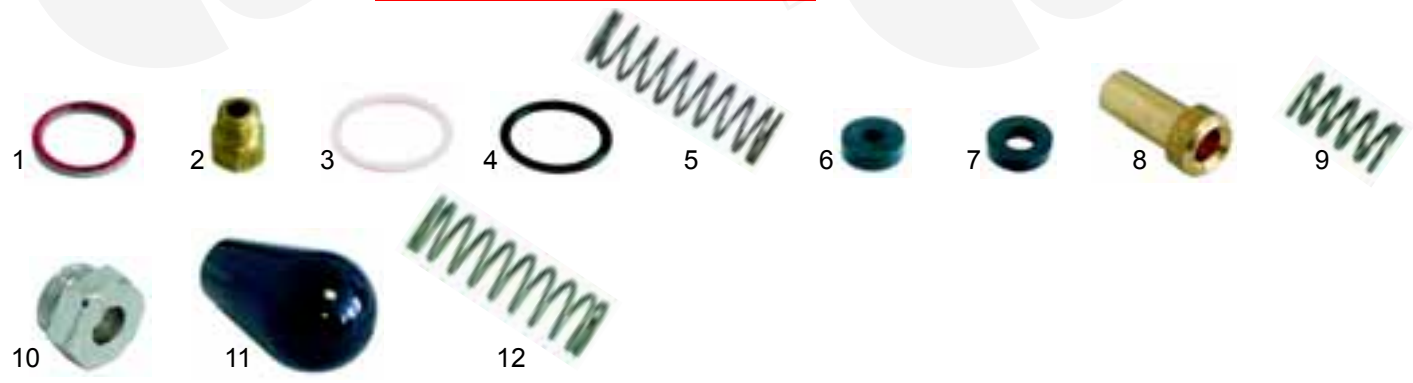

Passend für/Suitable for Vibiemme 1

Rohre/Pipes

Abb. Pict.	Bestell-Nr. Order-No.	Beschreibung Description
1	529562	Dampfrohr Steam pipe
1	529848	Dampfrohr (CNS) Steam pipe (stainless steel)
2	529849	Wasserrohr Waterpipe
3	529563	Dampfrohr Steampipe
4	528916	Feder Spring
5	528286	O-Ring O-ring

Gruppe/Group

1
Passend für/Suitable for Vibiemme

Abb. Pict.	Bestell-Nr. Order-No.	Beschreibung Description	Abb. Pict.	Bestell-Nr. Order-No.	Beschreibung Description	Abb. Pict.	Bestell-Nr. Order-No.	Beschreibung Description
1	528917	Dichtung Gasket	5	528835	Feder Spring	9	528921	Feder Spring
2	528486	Düse Nozzle	6	528494	Dichtung Gasket	10	528922	Nippel Nipple
3	528918	Dichtung Gasket	7	528641	Dichtung Gasket	11	111056	Griff Handle
4	528919	O-Ring O-ring	8	528920	Buchse Nut	12	528923	Feder Spring