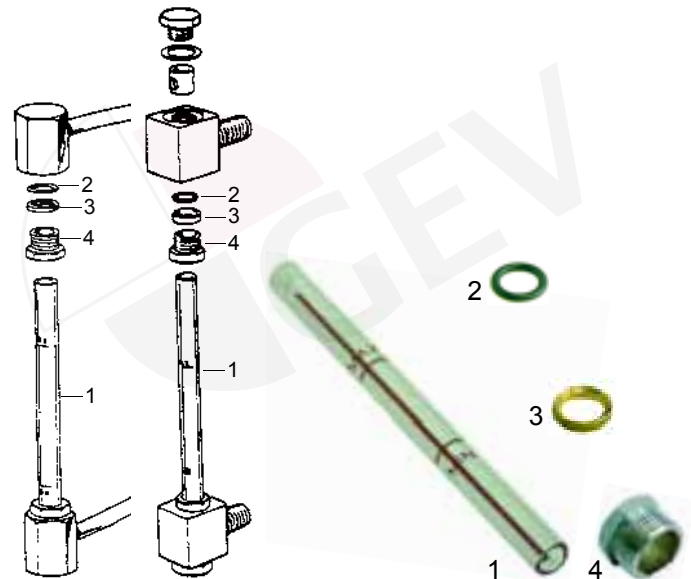

Ventile/Valves

Abb. Pict.	Bestell-Nr. Order-No.	Beschreibung Description
1	529312	Sicherheitsventil, 1,8bar, 3/8" Safety valve, 1,8bar, 3/8"
2	529316	Sicherheitsventil, verblommt, 1,8bar, 3/8" Safety valve, sealed, 1,8bar, 3/8"
3	529303	Entlüftungsventil, 1/4" Empty valve, 1/4"
4	529361	Cu-Dichtung, 1/4" Cu-gasket, 1/4"
5	529349	Cu-Dichtung, 3/8" Cu-gasket, 3/8"

Wasserstandsglas/Water level glass

Abb. Pict.	Bestell-Nr. Order-No.	Beschreibung Description
1	529393	Wasserstandsglas Water level glass
2	528200	O-Ring (Viton) O-ring (viton)
3	529396	Press-Scheibe Pressure washer
4	529397	Überwurfschraube Pipe screw

Wasserfüllventil/Water intake valve

Abb. Pict.	Bestell-Nr. Order-No.	Beschreibung Description
1	529561	Wasserfüllventil/kpl. Water intake valve/cpl.

2	528475	Feder Spring
3	528476	Dichtung Gasket
4	528392	Feder Spring
5	528478	O-Ring O-ring
6	528479	Dichtung Gasket
7	528480	Feder Spring
8	528396	O-Ring O-ring
9	111089	Knopf Button

Abb. Pict.	Bestell-Nr. Order-No.	Beschreibung Description
1	529560	Hahn (Dampf/Wasser) Tap (Steam/Water)
2	111055	Knebel Button

Wasserfüllventil/Water intake valve

Abb. Pict.	Bestell-Nr. Order-No.	Beschreibung Description
3	528325	Dichtung Gasket
4	528422	CNS-Kugel Ball (stainless steel)
5	528392	Feder Spring
6	528912	Dichtung Gasket
7	528745	O-Ring O-ring
8	528913	Scheibe Washer
9	528498	Feder Spring
10	528497	Feder Spring
11	528494	Dichtung, 13 x 4 x 4mm Gasket
12	528914	Scheibe Washer
13	528641	Dichtung, 15,5 x 7,5mm Gasket, 15,5 x 7,5mm
14	528640	Dichtung Gasket
15	528915	Feder Spring