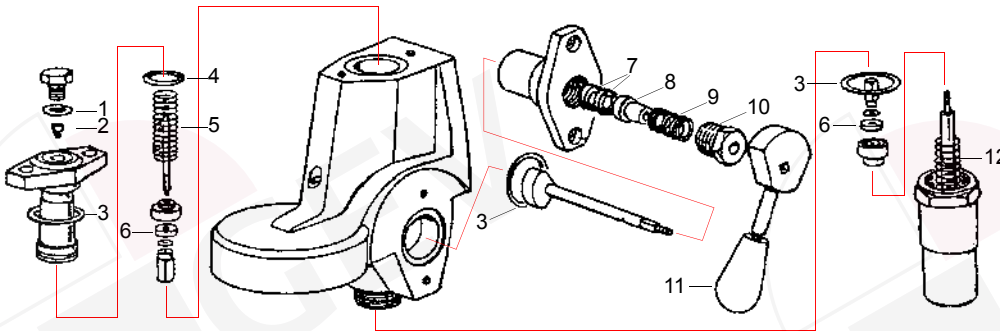

Abb. Pict.	Bestell-Nr. Order-No.	Beschreibung Description
1	529560	Hahn (Dampf/Wasser) Tap (Steam/Water)
2	111055	Knebel Button

Wasserfüllventil/Water intake valve

Abb. Pict.	Bestell-Nr. Order-No.	Beschreibung Description
3	528325	Dichtung Gasket
4	528422	CNS-Kugel Ball (stainless steel)
5	528392	Feder Spring
6	528912	Dichtung Gasket
7	528745	O-Ring O-ring
8	528913	Scheibe Washer
9	528498	Feder Spring
10	528497	Feder Spring
11	528494	Dichtung, 13 x 4 x 4mm Gasket
12	528914	Scheibe Washer
13	528641	Dichtung, 15,5 x 7,5mm Gasket, 15,5 x 7,5mm
14	528640	Dichtung Gasket
15	528915	Feder Spring

Passend für/Suitable for Vibiemme 1

Rohre/Pipes

Abb. Pict.	Bestell-Nr. Order-No.	Beschreibung Description
1	529562	Dampfrohr Steam pipe
1	529848	Dampfrohr (CNS) Steam pipe (stainless steel)
2	529849	Wasserrohr Waterpipe
3	529563	Dampfrohr Steampipe
4	528916	Feder Spring
5	528286	O-Ring O-ring

Gruppe/Group

1
Passend für/Suitable for Vibiemme

Abb. Pict.	Bestell-Nr. Order-No.	Beschreibung Description	Abb. Pict.	Bestell-Nr. Order-No.	Beschreibung Description	Abb. Pict.	Bestell-Nr. Order-No.	Beschreibung Description
1	528917	Dichtung Gasket	5	528835	Feder Spring	9	528921	Feder Spring
2	528486	Düse Nozzle	6	528494	Dichtung Gasket	10	528922	Nippel Nipple
3	528918	Dichtung Gasket	7	528641	Dichtung Gasket	11	111056	Griff Handle
4	528919	O-Ring O-ring	8	528920	Buchse Nut	12	528923	Feder Spring

Abb. Pict.	Bestell-Nr. Order-No.	Beschreibung Description	Abb. Pict.	Bestell-Nr. Order-No.	Beschreibung Description	Abb. Pict.	Bestell-Nr. Order-No.	Beschreibung Description
1	528917	Dichtung Gasket	4	528919	Dichtung Gasket	7	529081	Verteiler Divider
2	528486	Düse Nozzle	5	528924	Düsenstock Nozzle rod	8	529080	Dusche Shower
3	528918	Dichtung Gasket	6	528165	Dichtung Gasket			