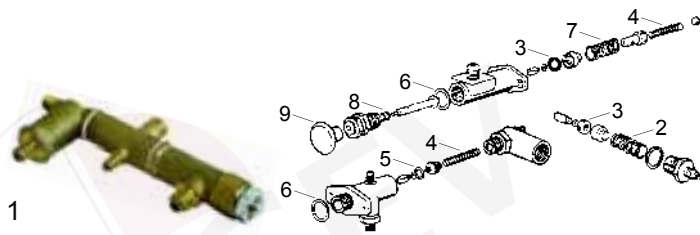

Wasserstandsglas/Water level glass

Abb. Pict.	Bestell-Nr. Order-No.	Beschreibung Description
1	529393	Wasserstandsglas Water level glass
2	528200	O-Ring (Viton) O-ring (viton)
3	529396	Press-Scheibe Pressure washer
4	529397	Überwurfschraube Pipe screw

Wasserfüllventil/Water intake valve

Abb. Pict.	Bestell-Nr. Order-No.	Beschreibung Description
1	529561	Wasserfüllventil/kpl. Water intake valve/cpl.

2	528475	Feder Spring
3	528476	Dichtung Gasket
4	528392	Feder Spring
5	528478	O-Ring O-ring
6	528479	Dichtung Gasket
7	528480	Feder Spring
8	528396	O-Ring O-ring
9	111089	Knopf Button

Abb. Pict.	Bestell-Nr. Order-No.	Beschreibung Description
1	529560	Hahn (Dampf/Wasser) Tap (Steam/Water)
2	111055	Knebel Button

Wasserfüllventil/Water intake valve

Abb. Pict.	Bestell-Nr. Order-No.	Beschreibung Description
3	528325	Dichtung Gasket
4	528422	CNS-Kugel Ball (stainless steel)
5	528392	Feder Spring
6	528912	Dichtung Gasket
7	528745	O-Ring O-ring
8	528913	Scheibe Washer
9	528498	Feder Spring
10	528497	Feder Spring
11	528494	Dichtung, 13 x 4 x 4mm Gasket
12	528914	Scheibe Washer
13	528641	Dichtung, 15,5 x 7,5mm Gasket, 15,5 x 7,5mm
14	528640	Dichtung Gasket
15	528915	Feder Spring