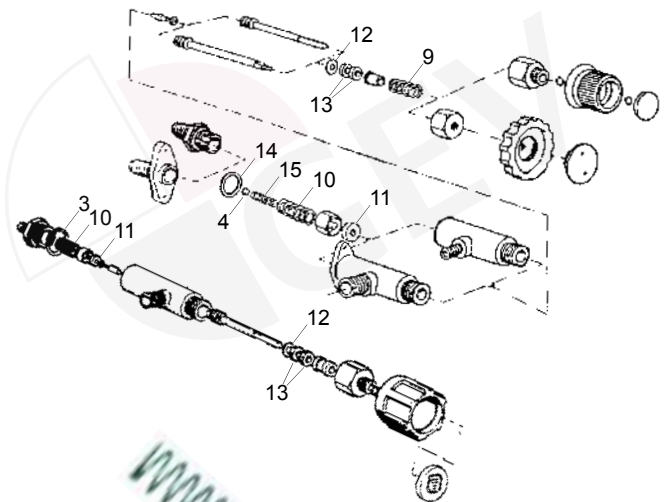

Wasserfüllventil/Water intake valve

Abb. Pict.	Bestell-Nr. Order-No.	Beschreibung Description
1	529561	Wasserfüllventil/kpl. Water intake valve/cpl.

2	528475	Feder Spring
3	528476	Dichtung Gasket
4	528392	Feder Spring
5	528478	O-Ring O-ring
6	528479	Dichtung Gasket
7	528480	Feder Spring
8	528396	O-Ring O-ring
9	111089	Knopf Button

Abb. Pict.	Bestell-Nr. Order-No.	Beschreibung Description
1	529560	Hahn (Dampf/Wasser) Tap (Steam/Water)
2	111055	Knebel Button

Wasserfüllventil/Water intake valve

Abb. Pict.	Bestell-Nr. Order-No.	Beschreibung Description
3	528325	Dichtung Gasket
4	528422	CNS-Kugel Ball (stainless steel)
5	528392	Feder Spring
6	528912	Dichtung Gasket
7	528745	O-Ring O-ring
8	528913	Scheibe Washer
9	528498	Feder Spring
10	528497	Feder Spring
11	528494	Dichtung, 13 x 4 x 4mm Gasket
12	528914	Scheibe Washer
13	528641	Dichtung, 15,5 x 7,5mm Gasket, 15,5 x 7,5mm
14	528640	Dichtung Gasket
15	528915	Feder Spring

Passend für/Suitable for Vibiemme 1

Rohre/Pipes

Abb. Pict.	Bestell-Nr. Order-No.	Beschreibung Description
1	529562	Dampfrohr Steam pipe
1	529848	Dampfrohr (CNS) Steam pipe (stainless steel)
2	529849	Wasserrohr Waterpipe
3	529563	Dampfrohr Steampipe
4	528916	Feder Spring
5	528286	O-Ring O-ring

Abb. Pict.	Bestell-Nr. Order-No.	Beschreibung Description
5	529004	3/8", 1 Weg, gebogen/geschlossen 3/8", 1 way, curved/closed
6	529008	3/8", 2 Wege, Abstand 44mm 3/8", 2 ways, distance 44mm
7	529007	3/8", 2 Wege, Abstand 55mm/kurz 3/8", 2 ways, distance 55mm/short
8	529006	3/8", 2 Wege, Abstand 55mm/lang 3/8", 2 ways, distance 55mm/long