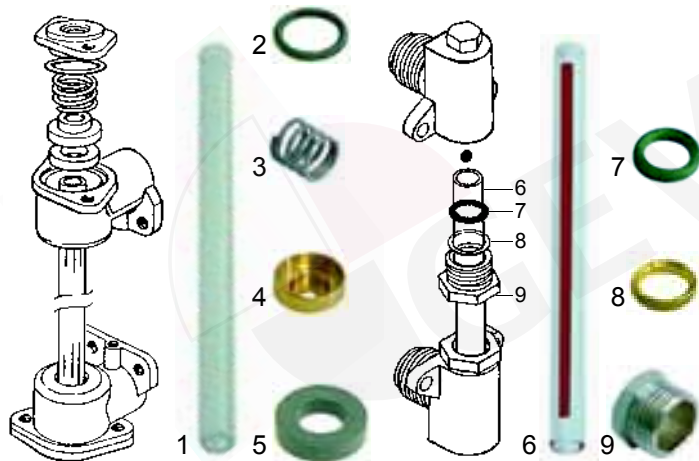

## Hähne/Taps

Abb. Pict.	Bestell-Nr. Order-No.	Beschreibung Description
1	529503	Hahn (Dampf/Wasser) /kpl. Tap (Steam/water) /cpl.
2	111062	Knebelfeder Button spring
3	111060	Knebelfeder Button spring

Abb. Pict.	Bestell-Nr. Order-No.	Beschreibung Description
1	528926	Dichtung Gasket
2	528745	O-Ring O-ring

## Wasserstandsglas/Water level glass

Abb. Pict.	Bestell-Nr. Order-No.	Beschreibung Description
1	529445	Wasserstandsglas Water level glass
2	529357	Dichtung Gasket
3	529356	Feder Spring
4	529358	Buchse Bush
5	529354	Dichtung Gasket
6	529429	Wasserstandsglas Water level glass
7	528222	O-Ring O-ring
8	529396	Pressscheibe Pressure washer
9	529397	Überwurfschraube Pipe screw

Abb. Pict.	Bestell-Nr. Order-No.	Beschreibung Description
1	529850	Hahn (Dampf/Wasser) /kpl., (Keramik) Tap (Steam/water) /cpl., (ceramics)
2	111173	Knebel (schwarz) Button (black)
3	111174	Knebel (Granat) Button (Granat)
4	528927	Dichtung Gasket
5	528928	O-Ring O-ring
6	528929	Oberteil/kpl. Upper part/cpl.

## Rohre/Pipe

Abb. Pict.	Bestell-Nr. Order-No.	Beschreibung Description
1	529851	Dampfrohr Steampipe
1	529852	Dampfrohr (CNS) Steampipe (stainless steel)
2	529853	Wasserrohr Waterpipe
3	528401	Dichtung Gasket
4	528708	Feder Spring
5	529547	Pressscheibe Pressure washer
6	529545	O-Ring O-ring