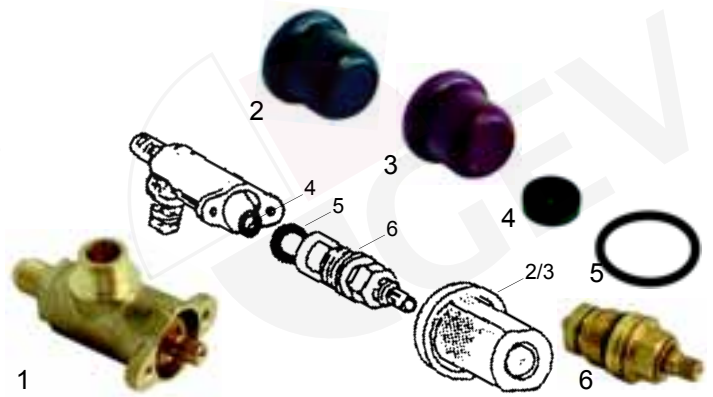

## Ventile/Valves

Abb. Pict.	Bestell-Nr. Order-No.	Beschreibung Description
1	529312	Sicherheitsventil, 1,8bar, 3/8" Safety valve, 1,8bar, 3/8"
2	529316	Sicherheitsventil/verplombt, 1,8bar, 3/8" Safety valve/sealed, 1,8bar, 3/8"
3	529303	Entlüftungsventil, 1/4" Empty valve, 1/4"
4	529361	Cu-Dichtung, 1/4" Cu-gasket, 1/4"
5	529349	Cu-Dichtung, 3/8" Cu-gasket, 3/8"

## Hähne/Taps

Abb. Pict.	Bestell-Nr. Order-No.	Beschreibung Description
1	529503	Hahn (Dampf/Wasser) /kpl. Tap (Steam/water) /cpl.
2	111062	Knebelfeder Button spring
3	111060	Knebelfeder Button spring

Abb. Pict.	Bestell-Nr. Order-No.	Beschreibung Description
1	528926	Dichtung Gasket
2	528745	O-Ring O-ring

## Wasserstandsglas/Water level glass

Abb. Pict.	Bestell-Nr. Order-No.	Beschreibung Description
1	529445	Wasserstandsglas Water level glass
2	529357	Dichtung Gasket
3	529356	Feder Spring
4	529358	Buchse Bush
5	529354	Dichtung Gasket
6	529429	Wasserstandsglas Water level glass
7	528222	O-Ring O-ring
8	529396	Pressscheibe Pressure washer
9	529397	Überwurfschraube Pipe screw

Abb. Pict.	Bestell-Nr. Order-No.	Beschreibung Description
1	529850	Hahn (Dampf/Wasser) /kpl., (Keramik) Tap (Steam/water) /cpl., (ceramics)
2	111173	Knebel (schwarz) Button (black)
3	111174	Knebel (Granat) Button (Granat)
4	528927	Dichtung Gasket
5	528928	O-Ring O-ring
6	528929	Oberteil/kpl. Upper part/cpl.