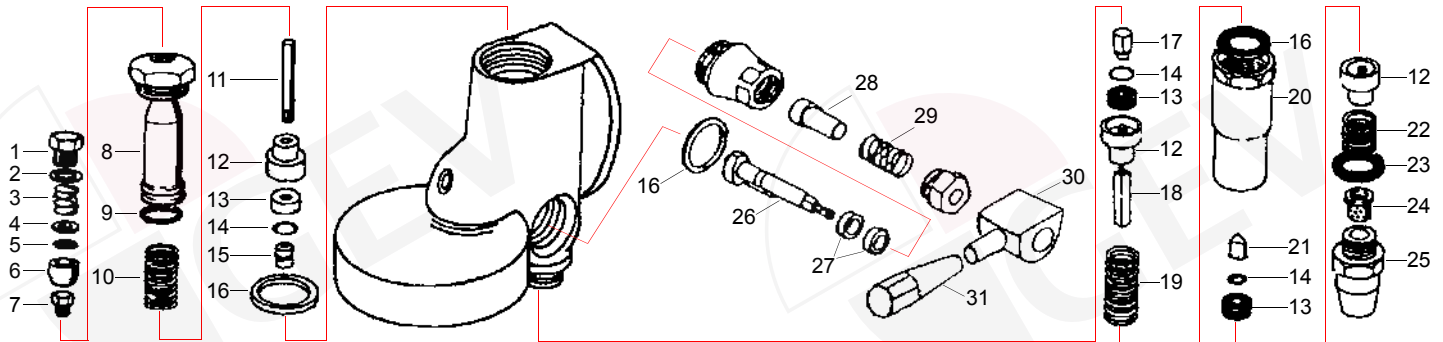

Ersatzteile pass. für/Spare parts suit. for VFA-Express

Gruppe/Group

Passend für/Suitable for VFA-Express 1

Abb. Pict.	Bestell-Nr. Order-No.	Beschreibung Description	Abb. Pict.	Bestell-Nr. Order-No.	Beschreibung Description	Abb. Pict.	Bestell-Nr. Order-No.	Beschreibung Description
1	528519	Endkappe Ending cap	12	528528	Buchse Bush	23	528508	Cu-Dichtung Cu-gasket
2	528520	Cu-Dichtung Cu-gasket	13	528494	Dichtung, 13 x 4 x 4mm Gasket, 13 x 4 x 4mm	24	528537	Strahlbrecher Perlator
3	528521	Feder Spring	14	528529	Scheibe Washer	25	528538	Ablaufendstück Drain end part
4	528522	Scheibe Washer	15	528530	Hutmutter, 11mm Hat nut, 11mm	26	528539	Welle, exzentrisch Shaft, eccentric
5	528326	Filter Filter	16	528524	Dichtung (Teflon) Gasket (teflon)	27	528495	Dichtung Gasket
6	528321	Buchse Bush	17	528531	Hutmutter, 12mm Hat nut, 12mm	28	528541	Buchse Bush
7	528486	Düse Nozzle	18	528532	Schraube/lang, Infusion Srew/long, infusion	29	528542	Feder Spring
8	528523	Trompete Trumpet	19	528533	Feder Spring	30	528656	Hebel Lever
9	528525	O-Ring O-ring	20	528534	Kollektor Commutator	31	528657	Griff Knob
10	528526	Feder Spring	21	528535	Hutmutter Hat nut			
11	528527	Welle Shaft	22	528475	Feder Spring