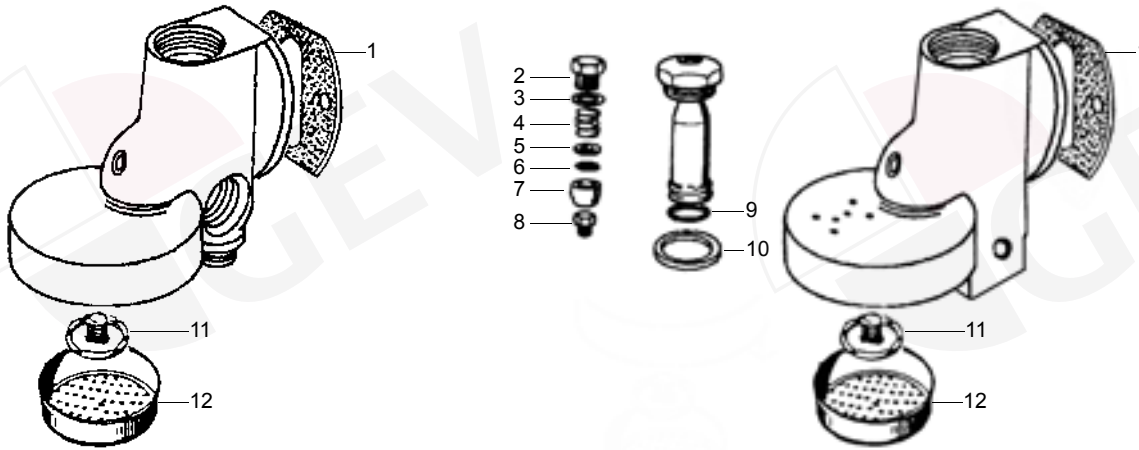

Abb. Pict.	Bestell-Nr. Order-No.	Beschreibung Description
1	529850	Hahn (Dampf/Wasser) /kpl., (Keramik) Tap (Steam/water) /cpl., (ceramics)
2	111173	Knebel (schwarz) Button (black)
3	111174	Knebel (Granat) Button (Granat)
4	528927	Dichtung Gasket
5	528928	O-Ring O-ring
6	528929	Oberteil/kpl. Upper part/cpl.

## Gruppe/Group

Abb. Pict.	Bestell-Nr. Order-No.	Beschreibung Description	Abb. Pict.	Bestell-Nr. Order-No.	Beschreibung Description	Abb. Pict.	Bestell-Nr. Order-No.	Beschreibung Description
1	528172	Gruppendichtung Group gasket	5	528522	Scheibe Washer	9	528525	Dichtung Gasket
2	528519	Endkappe Ending cap	6	528326	Filter Filter	10	528524	Dichtung Gasket
3	528520	Cu-Dichtung Cu-gasket	7	528321	Buchse Bush	11	529081	Verteiler Divider
4	528521	Feder Spring	8	528486	Düse Nozzle	12	529080	Dusche Shower

## Siebträgerdichtungen, Filter/Filter holder gaskets, filters

Abb. Pict.	Bestell-Nr. Order-No.	Beschreibung Description	Abb. Pict.	Bestell-Nr. Order-No.	Beschreibung Description
1	528033	Distanzeinlage, 71 x 68mm Shim gasket, 71 x 68mm	3	529011	Sieb, 1 Tasse (7g) Filter, 1 cup (7g)
2	528030	Siebträgerdichtung, 73 x 57 x 8mm Filter holder gasket, 73 x 57 x 8mm	4	529014	Sieb, 2 Tassen (12g) Filter, 2 cups (12g)
2	528031	Siebträgerdichtung, 73 x 57 x 8,5mm Filter holder gasket, 73 x 57 x 8,5mm	4	529013	Sieb, 2 Tassen (14g) Filter, 2 cups (14g)
2	528032	Siebträgerdichtung, 73 x 57 x 9mm Filter holder gasket, 73 x 57 x 9mm	5	529023	Blindfilter Blindfilter
3	529012	Sieb, 1 Tasse (6g) Filter, 1 cup (6g)	6	529079	Filterfeder Filter spring