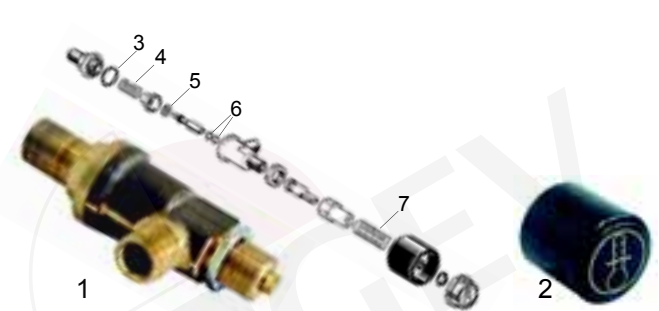

## Wasserfüllventil/Water intake valve

Abb. Pict.	Bestell-Nr. Order-No.	Beschreibung Description
1	529840	Wasserfüllventil/kpl. Water intake valve/cpl.
2	111084	Griff Handle
3	111086	Deckel Cap

## Wasserfüllventil/Water intake valve

Abb. Pict.	Bestell-Nr. Order-No.	Beschreibung Description
1	529841	Wasserfüllventil/kpl. Water intake valve/cpl.
2	111133	Knebel/kpl. Button/cpl.

## Wasserfüllventil/Water intake valve

Abb. Pict.	Bestell-Nr. Order-No.	Beschreibung Description
1	528683	Dichtung Gasket
2	528684	Feder Spring
3	528686	Dichtung, 65 x 6 x 6mm Gasket, 5 x 6 x 6mm
4	528687	O-Ring O-ring