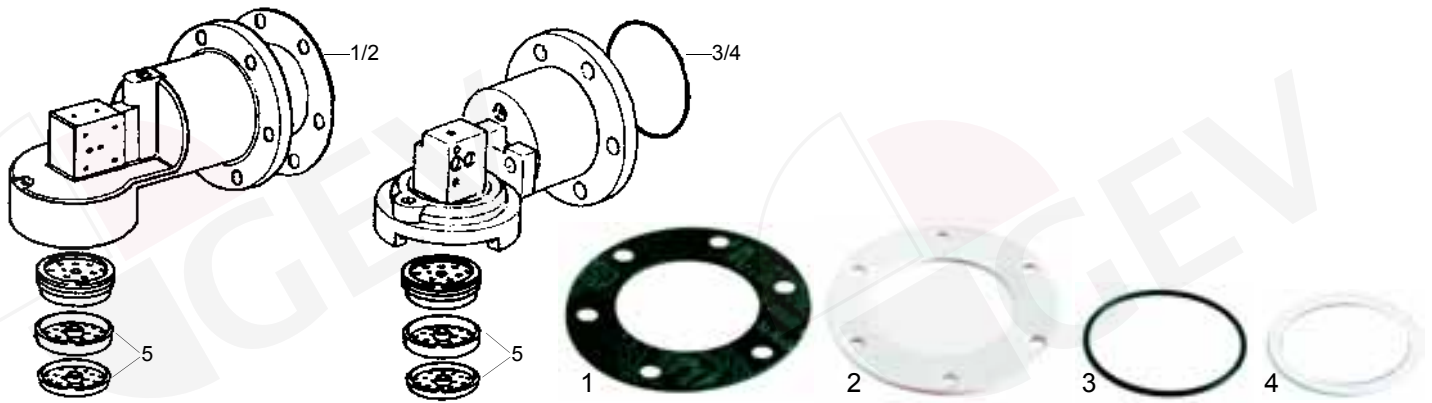

## Rohre/Pipes

Abb. Pict.	Bestell-Nr. Order-No.	Beschreibung Description
1	529612	Dampfrohr/rechts Steampipe/right
1	529613	Dampfrohr/links Steampipe/left
2	529843	Wasserrohr Waterpipe
3	528897	O-Ring O-ring
4	528898	Scheibe Washer
5	528257	Feder Spring
6	528899	Überwurfmutter Union nut

## Gruppe/Group

Abb. Pict.	Bestell-Nr. Order-No.	Beschreibung Description
1	528148	Dichtung Gasket
2	528900	Dichtung (Teflon) Gasket (teflon)

Abb. Pict.	Bestell-Nr. Order-No.	Beschreibung Description
3	528901	Dichtung Gasket
4	528149	Dichtung (Teflon) Gasket (teflon)