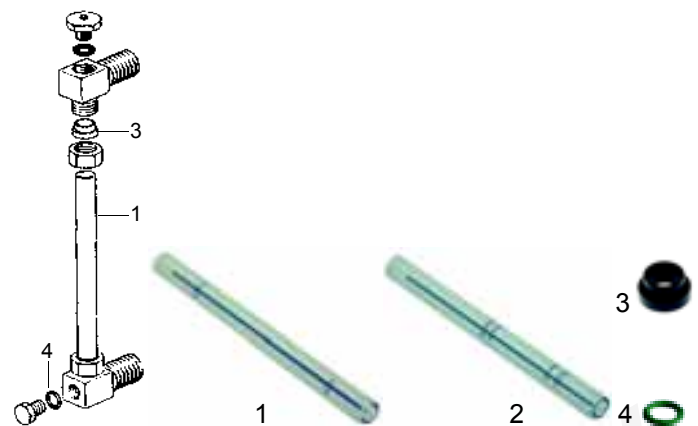

## Wasserstandsglas/Water level glass

Abb. Pict.	Bestell-Nr. Order-No.	Beschreibung Description
1	529404	Wasserstandsglas, 5L Kessel (vertikal) Water level glass, 5L pot (vertical)
2	529405	Wasserstandsglas, 5L Kessel (horizontal) Water level glass, 5L pot (horizontal)
3	529427	Wasserstandsglas-Dichtung Water level glass Gasket
4	528222	Wasserstandsglas-Dichtung (Silikon) Water level glass Gasket (silicon)