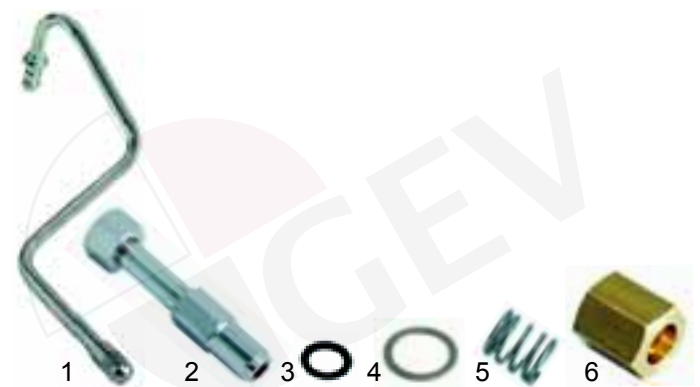

## Rohre/Pipes

Abb. Pict.	Bestell-Nr. Order-No.	Beschreibung Description
1	529612	Dampfrohr/rechts Steampipe/right
1	529613	Dampfrohr/links Steampipe/left
2	529843	Wasserrohr Waterpipe
3	528897	O-Ring O-ring
4	528898	Scheibe Washer
5	528257	Feder Spring
6	528899	Überwurfmutter Union nut