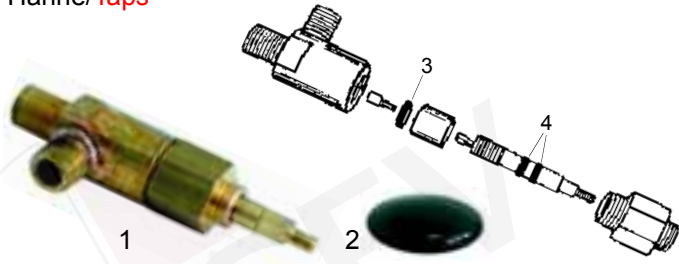

## Hähne/Taps

Abb. Pict.	Bestell-Nr. Order-No.	Beschreibung Description
1	529837	Dampf- und Wasserhahn/kpl. Steam- und watertap/kpl.
2	111052	Griff Handle

Abb. Pict.	Bestell-Nr. Order-No.	Beschreibung Description
3	528872	Dichtung Gasket
4	528400	O-Ring O-ring