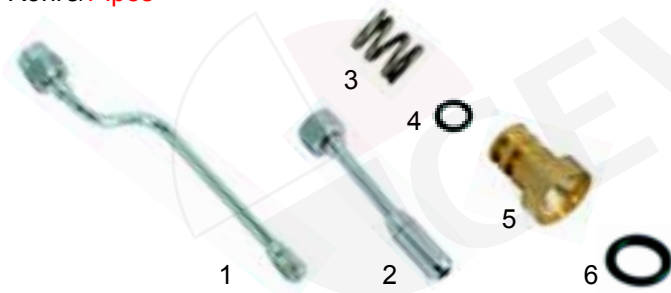

## Hähne/Taps

Abb. Pict.	Bestell-Nr. Order-No.	Beschreibung Description
1	529837	Dampf- und Wasserhahn/kpl. Steam- und watertap/kpl.
2	111052	Griff Handle

Abb. Pict.	Bestell-Nr. Order-No.	Beschreibung Description
3	528872	Dichtung Gasket
4	528400	O-Ring O-ring

## Rohre/Pipes

Abb. Pict.	Bestell-Nr. Order-No.	Beschreibung Description
1	529838	Dampfrohr/kpl. Steampipe/cpl.
2	529839	Wasserrohr/kpl. Waterpipe/cpl.
3	528881	Feder Spring
4	528400	O-Ring O-ring
5	528882	Buchse Bush
6	528883	O-Ring O-ring