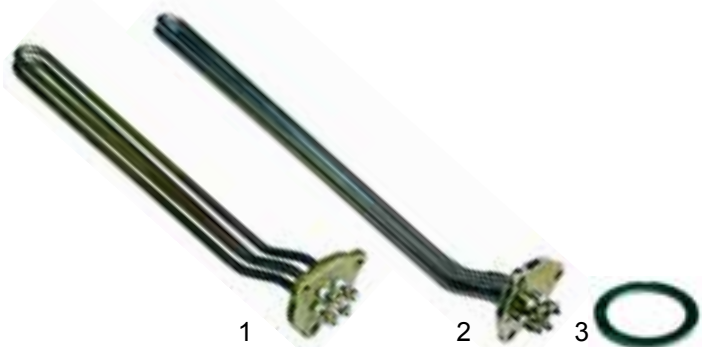

## Heizkörper/Heaters

Abb. Pict.	Bestell-Nr. Order-No.	Beschreibung Description
1	417143	Heizkörper, 2 Gruppen, 2500W, 230V Heater, 2 groups, 2500W, 230V
2	417144	Heizkörper, 3 Gruppen, 3000W, 230V Heater, 3 groups, 3000W, 230V
3	528879	Heizkörperdichtung Heater gasket

## Ventile/Valves

Abb. Pict.	Bestell-Nr. Order-No.	Beschreibung Description
1	529312	Sicherheitsventil, 1,8bar, 3/8" Sicherheitsventil, 1,8bar, 3/8"
2	529316	Sicherheitsventil/verplombt, 1,8bar, 3/8" Sicherheitsventil/sealed, 1,8bar, 3/8"
3	529303	Entlüftungsventil Empty valve
4	529361	Cu-Dichtung, 1/4" Cu-gasket, 1/4"
5	529349	Cu-Dichtung, 3/8" Cu-gasket, 3/8"