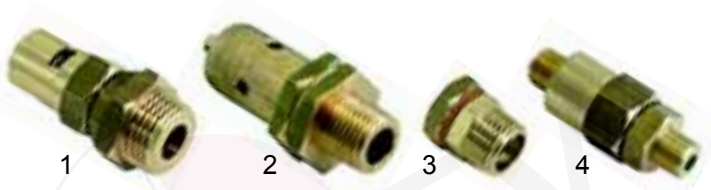

Manometer/Manometer

Abb. Pict.	Bestell-Nr. Order-No.	Beschreibung Description
1	541289	Manometer, 0 - 3bar Manometer, 0 - 3bar
2	541290	Manometer, 0 - 16bar Manometer, 0 - 16bar

Ventile/Valves

Abb. Pict.	Bestell-Nr. Order-No.	Beschreibung Description
1	529306	Sicherheitsventil Safety valve
2	529827	Sicherheitsventil/verplombt Safety valve/sealed
3	529305	Entlüftungsventil, 3/8" Empty valve, 3/8"
4	529335	Rückschlagventil, 1/8" Retention valve, 1/8"

Hähne/Taps

Abb. Pict.	Bestell-Nr. Order-No.	Beschreibung Description
1	529830	Damp- und Wasserhahn/kpl. Steam- and water tap/cpl.
2	111170	Knebel/Dampf Knob/steam
3	111171	Knebel/Wasser Knob/water

Abb. Pict.	Bestell-Nr. Order-No.	Beschreibung Description
4	528848	Dichtung Gasket
5	528849	Dichtung Gasket
6	528850	O-Ring O-ring