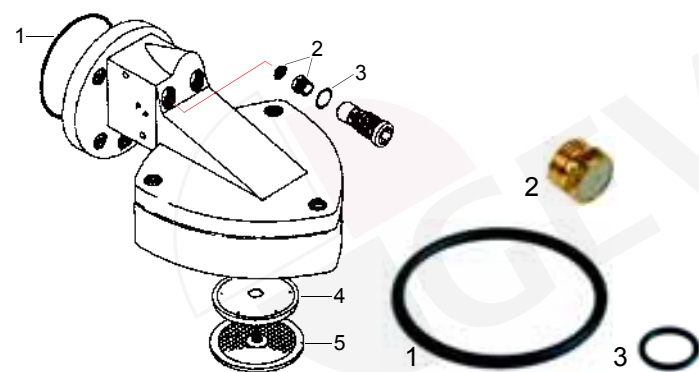

Hähne/Taps

Abb. Pict.	Bestell-Nr. Order-No.	Beschreibung Description
1	529830	Damp- und Wasserhahn/kpl. Steam- and water tap/cpl.
2	111170	Knebel/Dampf Knob/steam
3	111171	Knebel/Wasser Knob/water

Abb. Pict.	Bestell-Nr. Order-No.	Beschreibung Description
4	528848	Dichtung Gasket
5	528849	Dichtung Gasket
6	528850	O-Ring O-ring

Rohre/Pipes

Abb. Pict.	Bestell-Nr. Order-No.	Beschreibung Description
1	529831	Dampfrohr Steam pipe
2	529832	Wasserrohr Water pipe
3	529833	Wasserrohr (VIVA) Water pipe (VIVA)
4	528851	O-Ring O-ring

Rohre/Pipes

Abb. Pict.	Bestell-Nr. Order-No.	Beschreibung Description
1	528852	O-Ring O-ring
2	528853	Filter Filter
3	528854	O-Ring O-ring

Dusche/Shower

Abb. Pict.	Bestell-Nr. Order-No.	Beschreibung Description
1	528855	Verteiler Dispersion
2	528856	Dusche Shower