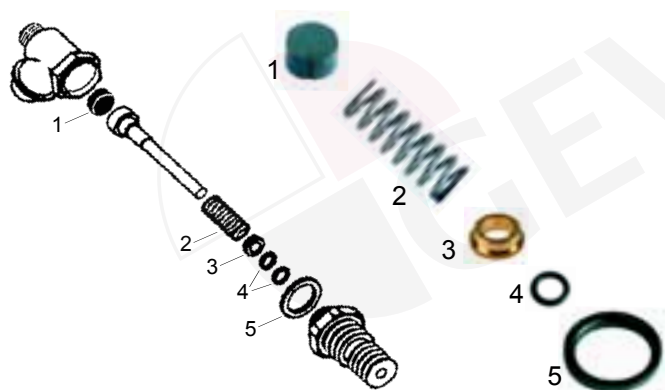

Hähne, Rohre/Taps, pipes

Abb. Pict.	Best.-Nr. Ord.-No.	Beschreibung Description	Gerätetyp Device type	V.-Nr. C.-No
1	529823	Dampf-/Wasserhahn/kpl. Steam-/watertap/cpl.		
1	529824	Dampf-/Wasserhahn/kpl. (verchromt) Steam-/watertap/cpl. (chromium-plate)		
2	111016	Knebel Knob		
3	528762	Splint Cotter		
4	111017	Deckel/Wasser Cap/water		
5	111018	Deckel/Dampf Cap/steam		

Rohre/Pipes

Abb. Pict.	Bestell-Nr. Order-No.	Beschreibung Description	Gerätetyp Device type	V.-Nr. C.-No
1	529825	Dampfrohr (L, M, S, V) Steampipe (L, M, S, V)		
2	529826	Wasserrohr (L, M, S, V) Waterpipe (L, M, S, V)		
3	528841	Nippel(M, V) Nipple (M, V)		
4	529737	Feder Spring		
5	510302	O-Ring O-ring		
6	529736	Buchse Bush		
7	528224	Dichtung (Teflon) Gasket (teflon)		

Abb. Pict.	Bestell-Nr. Order-No.	Beschreibung Description
1	528398	Dichtung Gasket
2	528484	Feder Spring
3	528840	Buchse Bush
4	528400	O-Ring O-ring
5	528401	Dichtung Gasket

Ersatzteile passend für/Spare parts suitable for Pavoni