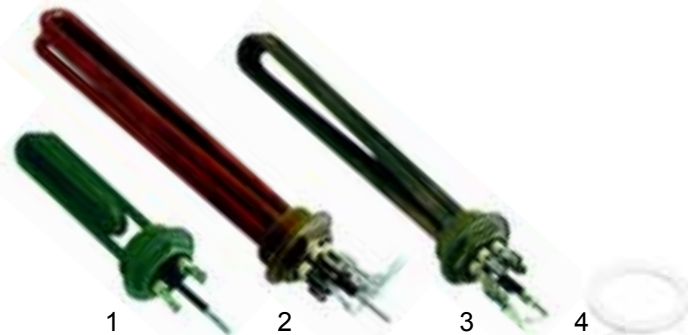

Abb. Pict.	Bestell-Nr. Order-No.	Beschreibung Description
1	417061	Heizkörper, 1 Gruppe, 950W, 230V Heater, 1 groups, 950W, 230V
2	417133	Heizkörper, 2 Gruppen, 1300W, 230V Heater, 2 groups, 1300W, 230V
3	528023	Dichtung Gasket