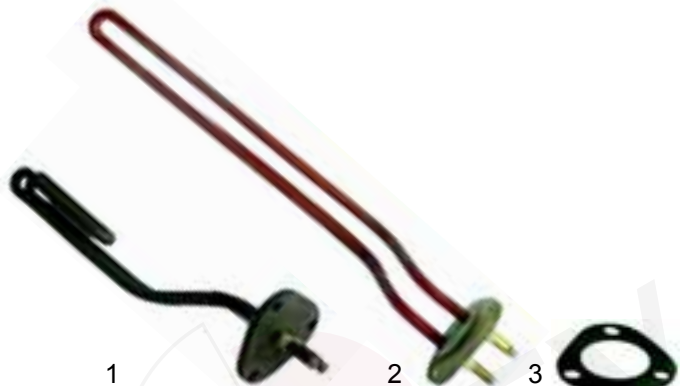

Passend für/Suitable for Pavoni

1 Niveauregler/Level controller

Abb. Pict.	Bestell-Nr. Order-No.	Beschreibung Description
1	400019	Niveauregler (RL30/1E-2C/F), 230V Level controller (RL30/1E-2C/F), 230V
2	400020	Niveausonde, 150mm Level probe, 150mm

Tastaturen/Key push buttons

Abb. Pict.	Bestell-Nr. Order-No.	Beschreibung Description
1	400378	Tastatur/kpl. Key push button/cpl.
2	400334	Folientastatur Push button panel

Heizkörper/Heaters

Abb. Pict.	Bestell-Nr. Order-No.	Beschreibung Description
1	417059	Heizkörper, 1 + 2 Gruppen, 3000W, 230V Heater, 1 + 2 groups, 3000W, 230V
2	417060	Heizkörper, 2 + 3 Gruppen, 4000W, 230V Heater, 2 + 3 groups, 4000W, 230V
3	528023	Dichtung Gasket