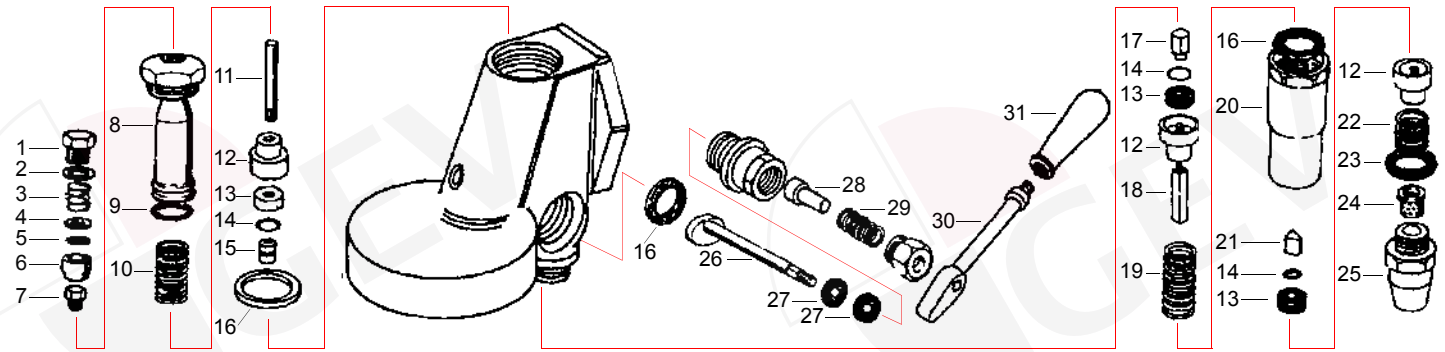

Passend für/Suitable for Pavoni

1 Gruppe E61/Group E61

Abb. Pict.	Bestell-Nr. Order-No.	Beschreibung Description	Abb. Pict.	Bestell-Nr. Order-No.	Beschreibung Description	Abb. Pict.	Bestell-Nr. Order-No.	Beschreibung Description
1	528519	Endkappe Ending cap	12	528528	Buchse Bush	22	528475	Feder Spring
2	528520	Cu-Dichtung Cu-gasket	13	528494	Dichtung, 13 x 4 x 4mm Gasket, 13 x 4 x 4mm	23	529360	Cu-Dichtung Cu-gasket
3	528521	Feder Spring	14	528529	Scheibe Washer	24	528537	Strahlbrecher Perlator
4	528522	Scheibe Washer	15	528530	Hutmutter, 11mm Hat nut, 11mm	25	528538	Ablaufendstück Drain end part
5	528326	Filter Filter	16	528524	Dichtung (Teflon) Gasket (teflon)	26	528539	Welle, exzentrisch Shaft, eccentric
6	528321	Buchse Bush	17	528531	Hutmutter, 12mm Hat nut, 12mm	27	528495	Dichtung Gasket
7	528486	Düse Nozzle	18	528532	Schraube/lang, Infusion Srew/long, infusion	28	528541	Buchse Bush
8	528523	Trompete Trumpet	19	528533	Feder Spring	29	528542	Feder Spring
9	528525	O-Ring O-ring	20	528534	Kollektor Collector	30	528543	Hebel Lever
10	528526	Feder Spring	21	528535	Hutmutter Hat nut	31	111036	Griff Handle
11	528527	Welle Shaft						

Ausläufe/Spouts

								
Abb. Pict.	Bestell-Nr. Order-No.	Beschreibung Description	Abb. Pict.	Bestell-Nr. Order-No.	Beschreibung Description	Abb. Pict.	Bestell-Nr. Order-No.	Beschreibung Description
1	529002	3/8", 1 Weg, gerade/kurz 3/8", 1 way, straight/short	5	529004	3/8", 1 Weg, gebogen/geschlossen 3/8", 1 way, curved/closed	6	529008	3/8", 2 Wege, Abstand 44mm 3/8", 2 ways, distance 44mm
2	529001	3/8", 1 Weg, gerade/lang 3/8", 1 way, straight/long	7	529007	3/8", 2 Wege, Abstand 55mm/kurz 3/8", 2 ways, distance 55mm/short	8	529006	3/8", 2 Wege, Abstand 55mm/lang 3/8", 2 ways, distance 55mm/long
3	529005	3/8", 1 Weg, gebogen/kurz 3/8", 1 way, curved/short						
4	529003	3/8", 1 Weg, gebogen/lang 3/8", 1 way, curved/long						