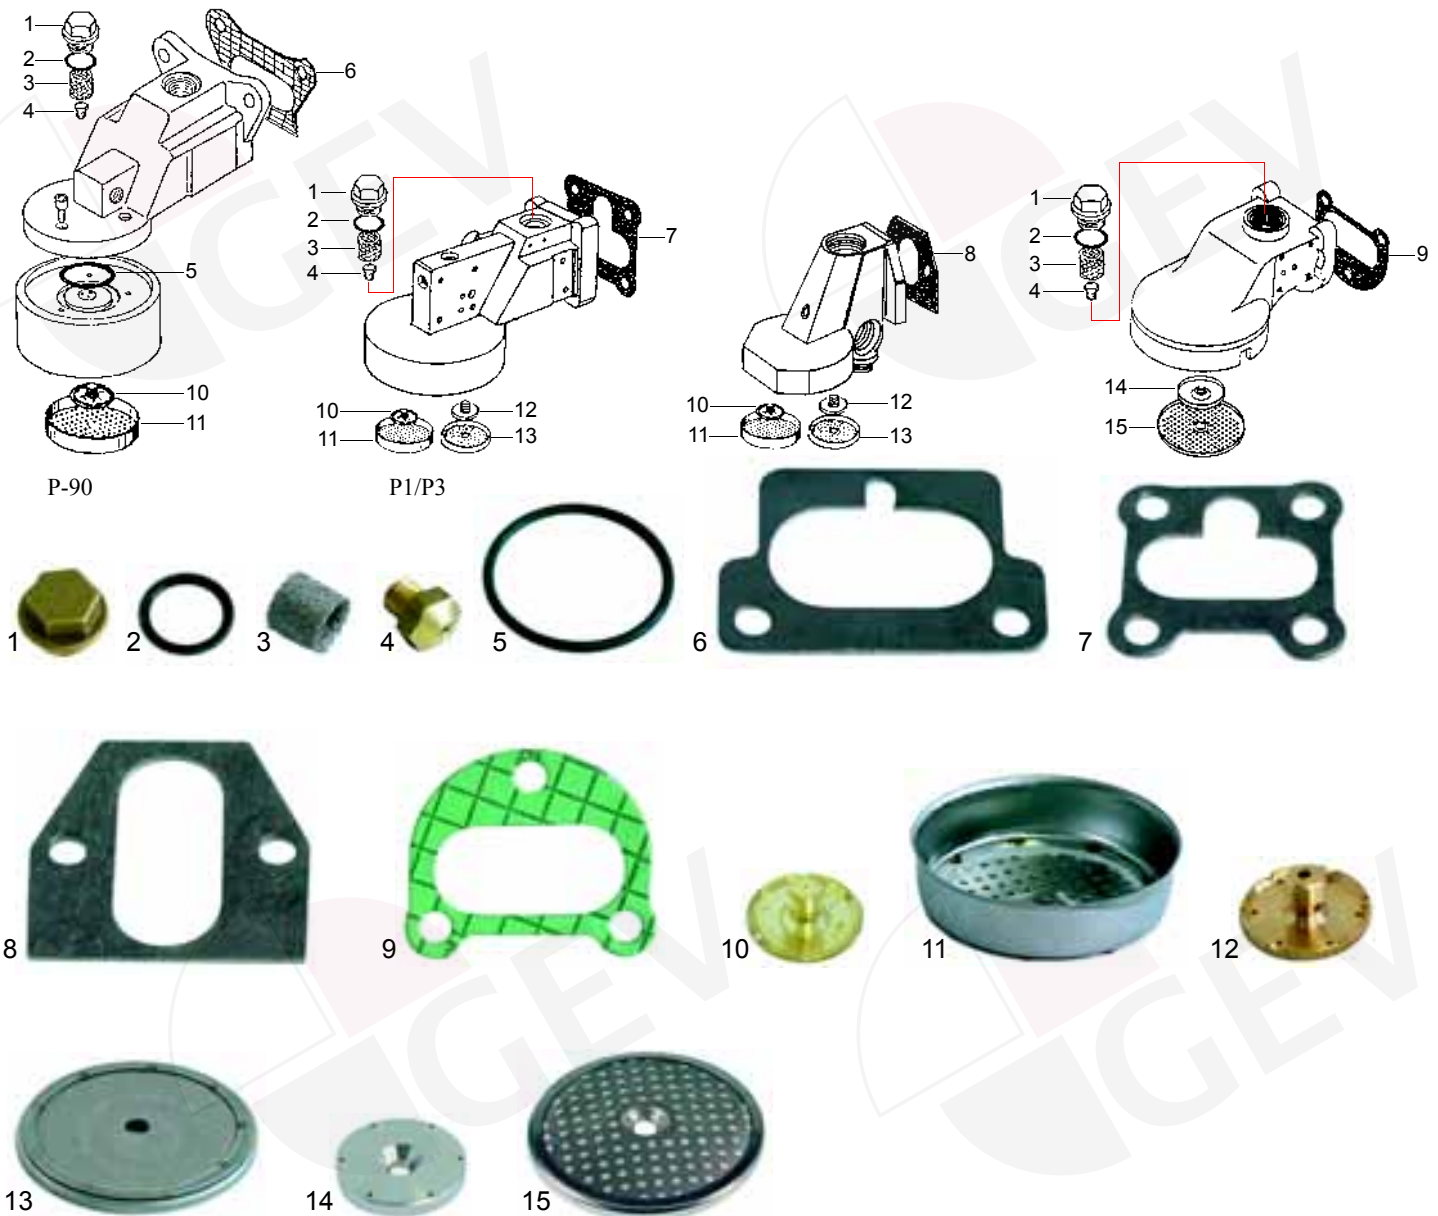

Gruppe/Group

Abb. Pict.	Bestell-Nr. Order-No.	Beschreibung Description	Abb. Pict.	Bestell-Nr. Order-No.	Beschreibung Description	Abb. Pict.	Bestell-Nr. Order-No.	Beschreibung Description
1	528316	Endkappe Ending cap	6	528141	Gruppendichtung Group gasket	11	529080	Dusche Shower
2	528251	O-Ring O-ring	7	528842	Gruppendichtung Group gasket	12	528845	Verteiler Dispersion
3	528317	Filter Filter	8	528943	Gruppendichtung Group gasket	13	529085	Dusche Shower
4	528176	Düse Nozzle	9	528844	Gruppendichtung Group gasket	14	528846	Verteiler Dispersion
5	528178	Glocken-O-Ring Bell o-ring	10	529081	Verteiler Dispersion	15	529144	Dusche Shower

1 Siebträgerdichtungen, Siebe/Filter holder gaskets, filters

								
Abb. Pict.	Bestell-Nr. Order-No.	Beschreibung Description	Abb. Pict.	Bestell-Nr. Order-No.	Beschreibung Description	Abb. Pict.	Bestell-Nr. Order-No.	Beschreibung Description
1	528033	Distanzeinlage, 71 x 68mm Shim gasket, 71 x 68mm	3	529012	Sieb, 1 Tasse (6g) Filter, 1 cup (6g)	4	529013	Sieb, 2 Tassen (14g) Filter, 2 cups (14g)
2	528030	Siebträgerdichtung, 73 x 57 x 8mm Filter holder gasket, 73 x 57 x 8mm	3	529011	Sieb, 1 Tasse (7g) Filter, 1 cup (7g)	5	529023	Blindfilter Blindfilter
3	528031	Siebträgerdichtung, 73 x 57 x 8,5mm Filter holder gasket, 73 x 57 x 8,5mm	4	529014	Sieb, 2 Tassen (12g) Filter, 2 cups (12g)	6	529079	Filterfeder Filter spring