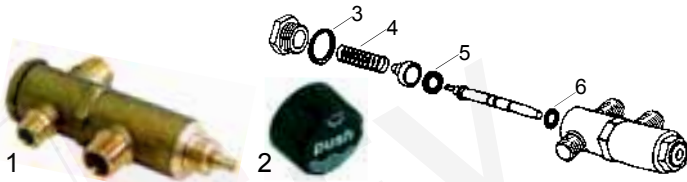

1 Wasserfüllventil/Water intake valve

Abb. Pict.	Bestell-Nr. Order-No.	Beschreibung Description
1	529690	Wasserfüllventil/kpl. Water intake valve/cpl.
2	111015	Knebel Knob

Kesseldichtungen/Pot gaskets

Abb. Pict.	Bestell-Nr. Order-No.	Beschreibung Description
3	528640	O-Ring O-ring
4	528835	Feder Spring
5	528836	Dichtung Gasket
6	528815	O-Ring O-ring

Hähne/Taps

Abb. Pict.	Bestell-Nr. Order-No.	Beschreibung Description
1	529693	Dampf-/Wasserhahn/kpl. Steam-/watertap/cpl.
1	529694	Dampf-/Wasserhahn/kpl. (verchromt) Steam-/watertap/cpl. (chromium-plate)
2	111135	Knebel (P1/P3) Knob (P1/P3)
3	111136	Knebel (P6) Knob (P6)
4	111137	Symbol/Dampf Symbol/steam
5	111138	Symbol/Wasser Symbol/water