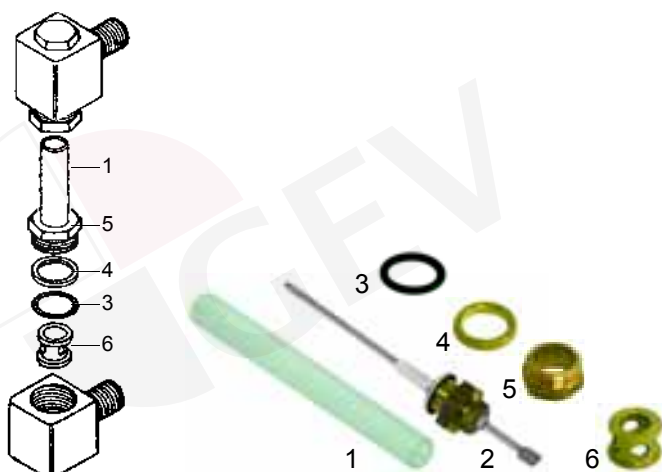

Manometer/Manometers

Abb. Pict.	Bestell-Nr. Order-No.	Beschreibung Description
1	541249	Manometer/Doppelskala Manometer/double scale
2	541250	Manometer, 0 - 3bar Manometer, 0 - 3bar

Ventile/Valves

Abb. Pict.	Bestell-Nr. Order-No.	Beschreibung Description
1	529312	Sicherheitsventil, 1,8bar, 3/8" Safety valve, 1,8bar, 3/8"
2	529316	Sicherheitsventil/plombiert, 1,8bar, 3/8" Safety valve/sealed, 1,8bar, 3/8"
3	529303	Entlüftungsventil (CNS), 1/4" Empty valve (stainless steel), 1/4"
4	529361	Cu-Dichtung, 1/4" Cu-gasket, 1/4"
5	529349	Cu-Dichtung, 3/8" Cu-gasket, 3/8"

Pos. Item	Bestell-Nr. Order-No.	Beschreibung Description
1	529324	Expansion- und Rückschlagventil/kpl. Expansion- and retention valve/cpl.

Wasserstandsglas/level glass

Abb. Pict.	Bestell-Nr. Order-No.	Beschreibung Description
1	529438	Wasserstandsglas Level glass
2	400020	Niveausonde, 150mm Level probe, 150mm
3	529439	O-Ring O-ring
4	529440	Druckscheibe Press washer
5	529441	Überwurfschraube Pipe upper nut
6	529442	Buchse Bush

Hähne/Tabs

Abb. Pict.	Bestell-Nr. Order-No.	Beschreibung Description
1	528782	Dampf-/Wasserhahn/kpl. Steam-/Watertab/cpl.
2	111057	Knebel Knob
3	528783	Dampf-/Wasserhahn/kpl. Steam-/Watertab/cpl.
4	111124	Knebel Knob