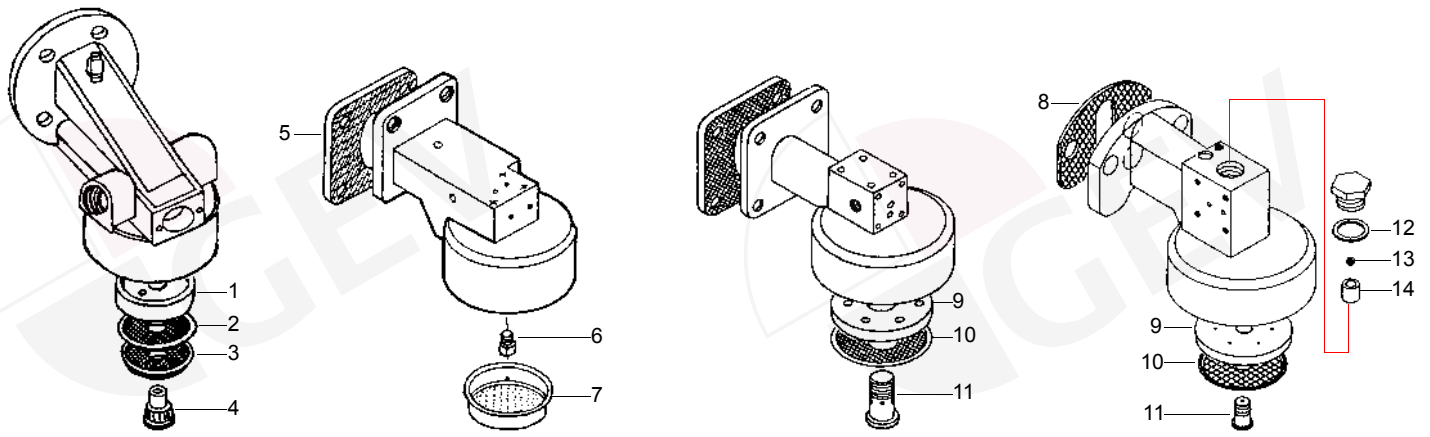

1 Passend für/Suitable for Marcfi/Ancas

Gruppe/Group

Abb. Pict.	Bestell-Nr. Order-No.	Beschreibung Description	Abb. Pict.	Bestell-Nr. Order-No.	Beschreibung Description	Abb. Pict.	Bestell-Nr. Order-No.	Beschreibung Description
1	529128	Verteiler Dispersion	6	529135	Verteiler Dispersion	11	529139	Verteiler Dispersion
2	529136	Dusche Shower	7	529140	Dusche Shower	12	528784	Scheibe (Aluminium) Washer (aluminium)
3	529137	Dusche Shower	8	529189	Gruppendichtung Group gasket	13	528787	Düse Nozzle
4	529149	Verteiler Dispersion	9	529203	Verteiler Dispersion	14	528788	Filter Filter
5	529169	Dichtung Gasket	10	529138	Dusche Shower