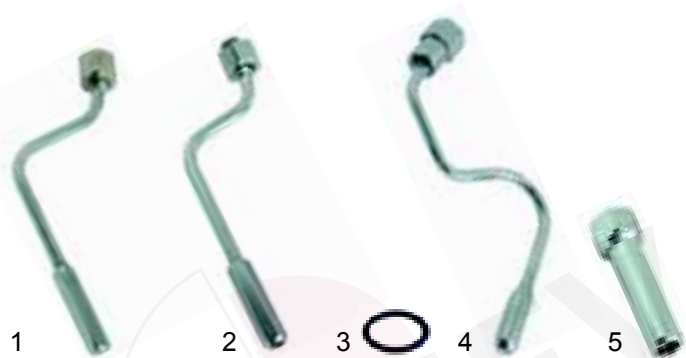

Hähne/Tabs

Abb. Pict.	Bestell-Nr. Order-No.	Beschreibung Description
1	528782	Dampf-/Wasserhahn/kpl. Steam-/Watertab/cpl.
2	111057	Knebel Knob
3	528783	Dampf-/Wasserhahn/kpl. Steam-/Watertab/cpl.
4	111124	Knebel Knob

Rohre/Pipes

Abb. Pict.	Bestell-Nr. Order-No.	Beschreibung Description
1	529465	Dampfrohr Steampipe
2	529466	Wasserrohr Waterpipe
3	528744	O-Ring O-ring
4	529467	Dampfrohr Steampipe
5	529468	Wasserrohr Waterpipe

Abb. Pict.	Bestell-Nr. Order-No.	Beschreibung Description
6	528784	Scheibe (Aluminium) Washer (aluminium)
7	528352	Feder Spring
8	528786	Buchse Bush
9	529545	O-Ring O-ring
10	529548	Dichtung (Teflon) Gasket (teflon)