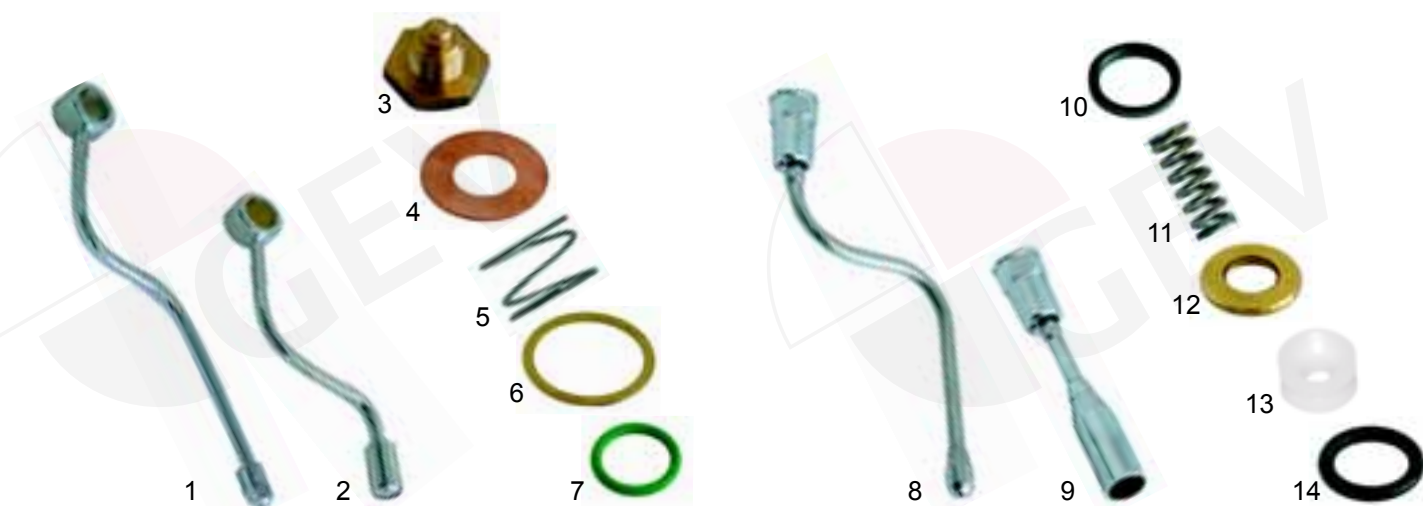

Abb. Pict.	Bestell-Nr. Order-No.	Beschreibung Description
14	528597	Wellenverlängerung, 17mm Shaft extension, 17mm
15	528598	Welle, 42mm Shaft, 42mm

Hähne/Taps

Abb. Pict.	Bestell-Nr. Order-No.	Beschreibung Description	Abb. Pict.	Bestell-Nr. Order-No.	Beschreibung Description	Abb. Pict.	Bestell-Nr. Order-No.	Beschreibung Description
1	529520	Dampf-/Wasserhahn/kpl. Steam-/Watertap/cpl.	5	528484	Feder Spring	9	528645	Feder Spring
2	528427	Dampf-/Wasserhahn/kpl. Steam-/Watertap/cpl.	6	528649	O-Ring (Viton) O-ring (viton)	10	528646	Scheibe Washer
3	528520	Cu-Dichtung Cu-gasket	7	528643	Schraube Screw	11	528647	O-Ring O-ring
4	528648	Dichtung (Viton) Gasket (viton)	8	528644	Scheibe Washer			

Abb. Pict.	Bestell-Nr. Order-No.	Beschreibung Description	Abb. Pict.	Bestell-Nr. Order-No.	Beschreibung Description	Abb. Pict.	Bestell-Nr. Order-No.	Beschreibung Description
1	528759	Scheibe Washer	6	528762	Stift Pin	10	528761	Scheibe Washer
2	528650	Buchse Bush	7	111110	Deckel Cap	11	111122	Knebel Knob
3	528780	Feder Spring	8	528760	Buchse Bush	12	111113	Deckel/Dampf Cap/steam
4	111104	Knebel Knob	9	528758	Feder Spring	13	111114	Deckel/Wasser Cap/water
5	528781	Scheibe Washer						

1 Rohre/Pipes

Abb. Pict.	Bestell-Nr. Order-No.	Beschreibung Description	Abb. Pict.	Bestell-Nr. Order-No.	Beschreibung Description	Abb. Pict.	Bestell-Nr. Order-No.	Beschreibung Description
1	529521	Dampfrohr Steam pipe	6	528646	Scheibe Washer	10	528401	Dichtung Gasket
2	529522	Wasserrohr Water pipe	7	528647	O-Ring (Viton) O-ring (viton)	11	528184	Feder Spring
3	528643	Augenschraube Banjo stem single	8	529587	Dampfrohr Steam pipe	12	528653	Scheibe Washer
4	528644	Scheibe Washer	8	529588	Dampfrohr (CNS) Steam pipe (stainless steel)	13	528654	Buchse Bush
5	528645	Feder Spring	9	529589	Wasserrohr Water pipe	14	528655	O-Ring O-ring