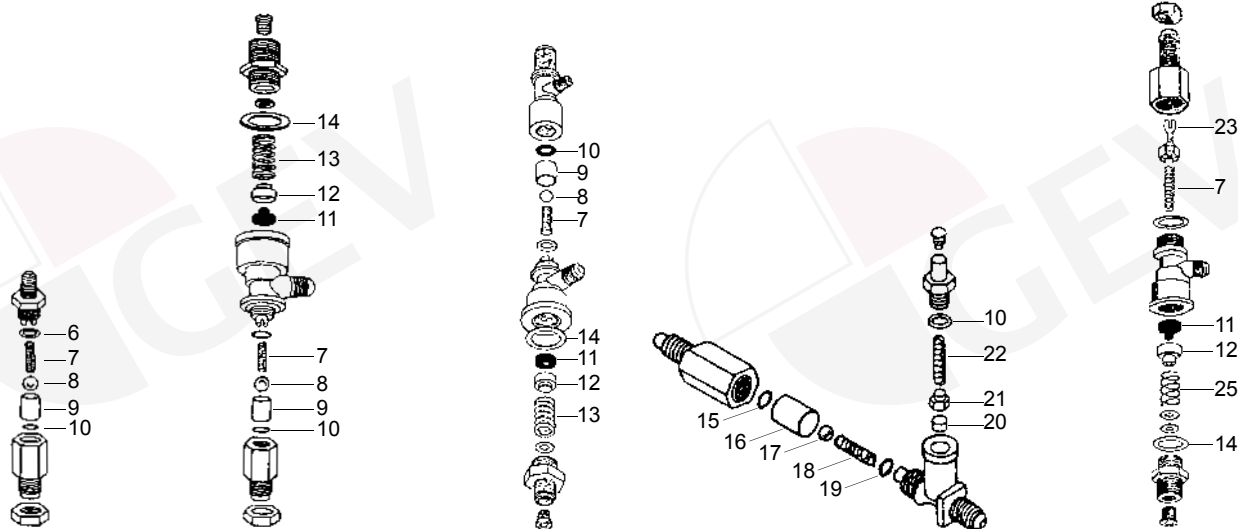

Abb. Pict.	Bestell-Nr. Order-No.	Beschreibung Description
1	541247	Manometer, 0 - 2bar Manometer, 0 - 2bar
2	541208	Manometer, Doppelskala Manometer, double scale

Ventile/Valves

Abb. Pict.	Bestell-Nr. Order-No.	Beschreibung Description
1	529312	Sicherheitsventil, 1,8bar, 3/8" Safety valve, 1,8bar, 3/8"
2	529316	Sicherheitsventil/plombiert, 1,8bar, 3/8" Safety valv/sealed, 1,8bar, 3/8"
3	529303	Entlüftungsventil (CNS), 1/4" Empty valve (stainless steel), 1/4"
4	529361	Cu-Dichtung, 1/4" Cu-gasket, 1/4"
5	529349	Cu-Dichtung, 3/8" Cu-gasket, 3/8"

Ventile/Valves

Abb. Pict.	Bestell-Nr. Order-No.	Beschreibung Description
1	529322	Rückschlagventil Retention valve
2	529319	Expansions- und Rückschlagventil Expansion- and retention valve
3	529323	Expansions- und Rückschlagventil Expansion- and retention valve