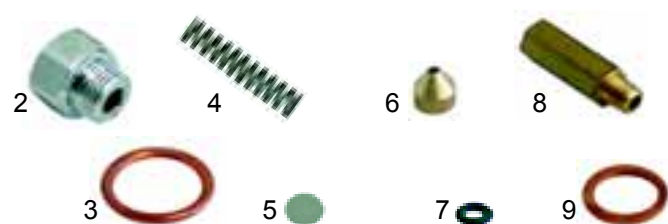

1 Rohre/Pipes

Abb. Pict.	Bestell-Nr. Order-No.	Beschreibung Description	Abb. Pict.	Bestell-Nr. Order-No.	Beschreibung Description	Abb. Pict.	Bestell-Nr. Order-No.	Beschreibung Description
1	529521	Dampfrohr Steam pipe	6	528646	Scheibe Washer	10	528401	Dichtung Gasket
2	529522	Wasserrohr Water pipe	7	528647	O-Ring (Viton) O-ring (viton)	11	528184	Feder Spring
3	528643	Augenschraube Banjo stem single	8	529587	Dampfrohr Steam pipe	12	528653	Scheibe Washer
4	528644	Scheibe Washer	8	529588	Dampfrohr (CNS) Steam pipe (stainless steel)	13	528654	Buchse Bush
5	528645	Feder Spring	9	529589	Wasserrohr Water pipe	14	528655	O-Ring O-ring

Gruppe/Group

Abb. Pict.	Bestell-Nr. Order-No.	Beschreibung Description
1	528763	Gruppendichtung Group gasket

Abb. Pict.	Bestell-Nr. Order-No.	Beschreibung Description
2	528659	Endkappe Ending cap
3	528520	Dichtung Gasket
4	528668	Feder Spring
5	528669	Filter Filter
6	528670	Düse Nozzle
7	528765	O-Ring (Viton) O-ring (viton)
8	528766	Verlängerung, M6 Lengthening, M6
8	528767	Verlängerung, M8 Lengthening, M8
9	528662	Cu-Dichtung Cu-Gasket