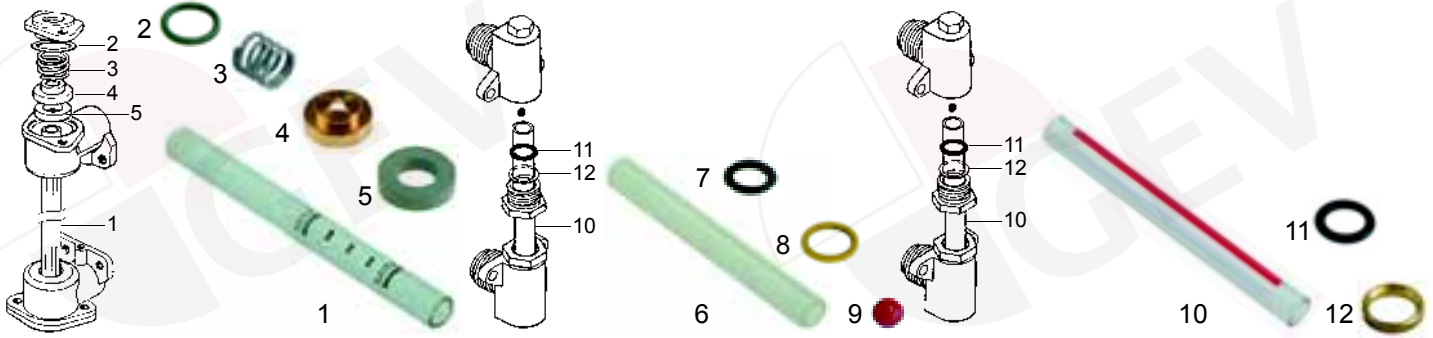

1 Wasserstandsglas/Level glass

Abb. Pict.	Bestell-Nr. Order-No.	Beschreibung Description
1	529351	Wasserstandsglas Level glass
2	529357	Dichtung Gasket
3	529356	Feder Spring
4	528778	Buchse Bush

Abb. Pict.	Bestell-Nr. Order-No.	Beschreibung Description
5	529354	Dichtung Gasket
6	529367	Wasserstandsglas Level glass
7	529368	O-Ring O-ring
8	529369	Scheibe Washer

Abb. Pict.	Bestell-Nr. Order-No.	Beschreibung Description
9	529355	Plastik-Kugel Plastic ball
10	529387	Wasserstandsglas Level glass
11	528583	O-Ring O-ring
12	528682	Scheibe Washer

Wasserfüllventil/Water intake valve