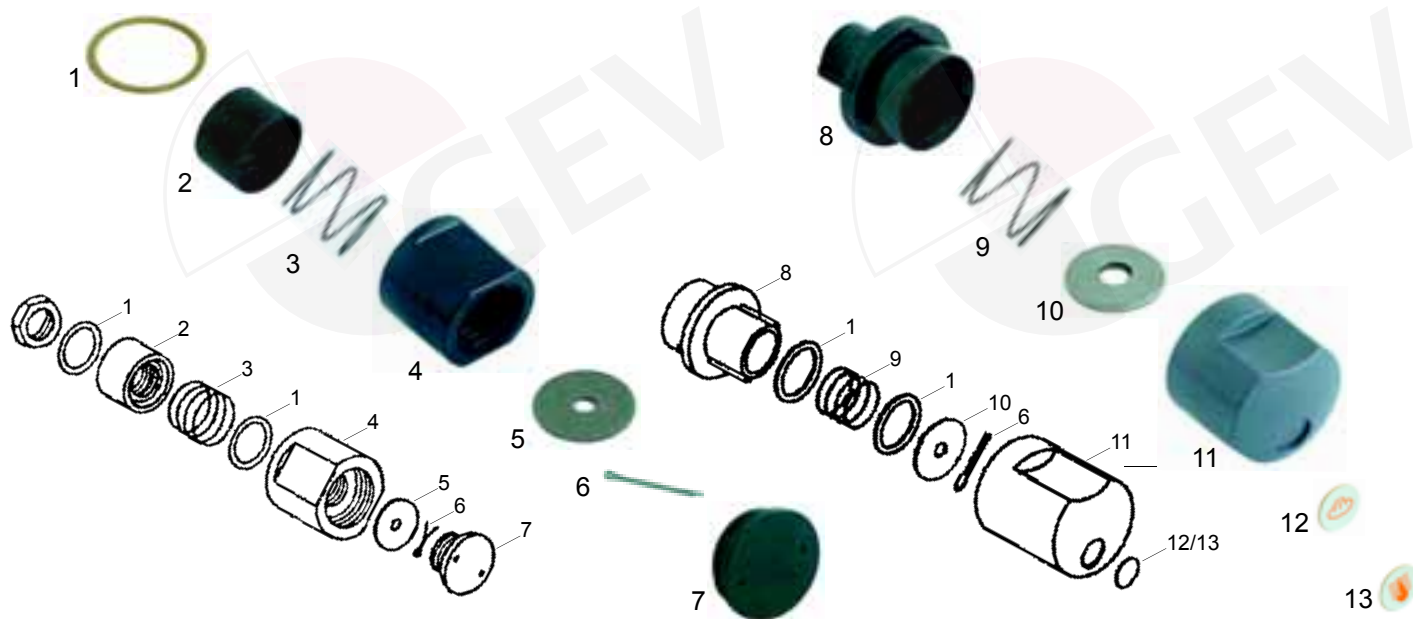

Abb. Pict.	Bestell-Nr. Order-No.	Beschreibung Description
9	528420	Cu-Dichtung Cu-gasket
10	528423	Feder Spring
11	528595	Buchse Bush

Abb. Pict.	Bestell-Nr. Order-No.	Beschreibung Description
12	528596	Dichtung Gasket
13	528469	O-Ring O-ring

Abb. Pict.	Bestell-Nr. Order-No.	Beschreibung Description
14	528597	Wellenverlängerung, 17mm Shaft extension, 17mm
15	528598	Welle, 42mm Shaft, 42mm

Hähne/Taps

Abb. Pict.	Bestell-Nr. Order-No.	Beschreibung Description	Abb. Pict.	Bestell-Nr. Order-No.	Beschreibung Description	Abb. Pict.	Bestell-Nr. Order-No.	Beschreibung Description
1	529520	Dampf-/Wasserhahn/kpl. Steam-/Watertap/cpl.	5	528484	Feder Spring	9	528645	Feder Spring
2	528427	Dampf-/Wasserhahn/kpl. Steam-/Watertap/cpl.	6	528649	O-Ring (Viton) O-ring (viton)	10	528646	Scheibe Washer
3	528520	Cu-Dichtung Cu-gasket	7	528643	Schraube Screw	11	528647	O-Ring O-ring
4	528648	Dichtung (Viton) Gasket (viton)	8	528644	Scheibe Washer			

Abb. Pict.	Bestell-Nr. Order-No.	Beschreibung Description	Abb. Pict.	Bestell-Nr. Order-No.	Beschreibung Description	Abb. Pict.	Bestell-Nr. Order-No.	Beschreibung Description
1	528759	Scheibe Washer	6	528762	Stift Pin	10	528761	Scheibe Washer
2	528650	Buchse Bush	7	111110	Deckel Cap	11	111122	Knebel Knob
3	528780	Feder Spring	8	528760	Buchse Bush	12	111113	Deckel/Dampf Cap/steam
4	111104	Knebel Knob	9	528758	Feder Spring	13	111114	Deckel/Wasser Cap/water
5	528781	Scheibe Washer						