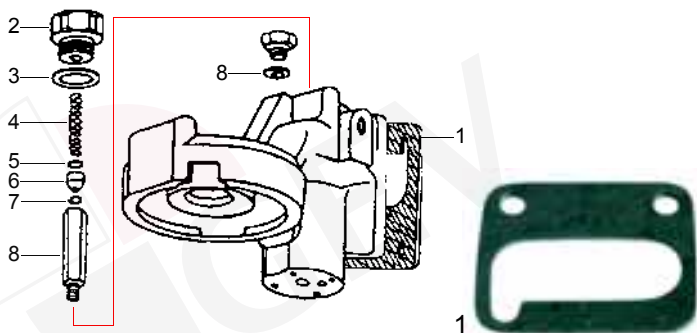

1 Rohre/Pipes

Abb. Pict.	Bestell-Nr. Order-No.	Beschreibung Description	Abb. Pict.	Bestell-Nr. Order-No.	Beschreibung Description	Abb. Pict.	Bestell-Nr. Order-No.	Beschreibung Description
1	529521	Dampfrohr Steam pipe	6	528646	Scheibe Washer	10	528401	Dichtung Gasket
2	529522	Wasserrohr Water pipe	7	528647	O-Ring (Viton) O-ring (viton)	11	528184	Feder Spring
3	528643	Augenschraube Banjo stem single	8	529587	Dampfrohr Steam pipe	12	528653	Scheibe Washer
4	528644	Scheibe Washer	8	529588	Dampfrohr (CNS) Steam pipe (stainless steel)	13	528654	Buchse Bush
5	528645	Feder Spring	9	529589	Wasserrohr Water pipe	14	528655	O-Ring O-ring

Gruppe/Group

Abb. Pict.	Bestell-Nr. Order-No.	Beschreibung Description
1	528763	Gruppendichtung Group gasket

Abb. Pict.	Bestell-Nr. Order-No.	Beschreibung Description
2	528659	Endkappe Ending cap
3	528520	Dichtung Gasket
4	528668	Feder Spring
5	528669	Filter Filter
6	528670	Düse Nozzle
7	528765	O-Ring (Viton) O-ring (viton)
8	528766	Verlängerung, M6 Lengthening, M6
8	528767	Verlängerung, M8 Lengthening, M8
9	528662	Cu-Dichtung Cu-Gasket

Dusche/Shower

Pos. Item	Bestell-Nr. Order-No.	Beschreibung Description
1	529081	Verteiler Dispersion
2	529080	Dusche Shower

Siebträgerdichtungen/Filter holder gaskets

Abb. Pict.	Bestell-Nr. Order-No.	Beschreibung Description
1	528033	Distanzeinlage, 71 x 68mm Shim gasket, 71 x 68mm
2	528030	Siebträgerdichtung, 73 x 57 x 8mm Filter holder gasket, 73 x 57 x 8mm
2	528031	Siebträgerdichtung, 73 x 57 x 8,5mm Filter holder gasket, 73 x 57 x 8,5mm
2	528032	Siebträgerdichtung, 73 x 57 x 9mm Filter holder gasket, 73 x 57 x 9mm
3	529079	Siebträgerfeder Filter holder spring