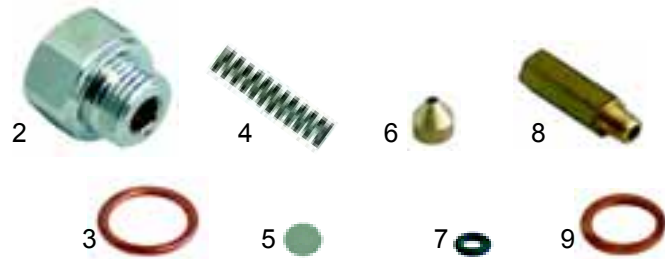

Rohre/Pipes

Abb. Pict.	Bestell-Nr. Order-No.	Beschreibung Description
1	529686	Dampfrohr Steampipe
2	529687	Wasserrohr Waterpipe
3	528401	Dichtung Gasket
4	528184	Feder Spring
5	528653	Scheibe Washer
6	528654	Buchse (Nylon) Bush (nylon)
7	528655	O-Ring O-ring

1 Passend für/Suitable for Italcrem

Gruppe/Group

Abb. Pict.	Bestell-Nr. Order-No.	Beschreibung Description
1	528763	Gruppendichtung Group gasket

Abb. Pict.	Bestell-Nr. Order-No.	Beschreibung Description
2	528659	Endkappe Ending cap
3	528520	Dichtung Gasket
4	528668	Feder Spring
5	528669	Filter Filter
6	528670	Düse Nozzle
7	528765	O-Ring (Viton) O-ring (viton)
8	528766	Verlängerung, M6 Lengthening, M6
8	528767	Verlängerung, M8 Lengthening, M8
9	528662	Cu-Dichtung Cu-Gasket