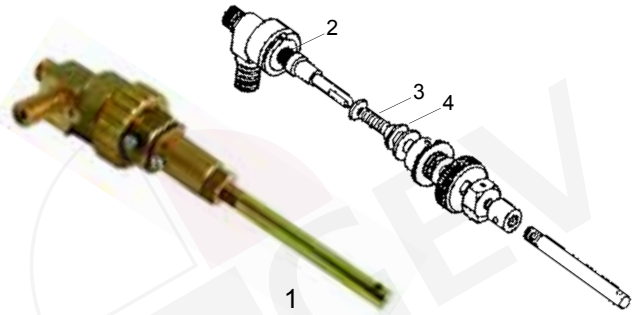

Wasserfüllventil/Water intake valve

Abb. Pict.	Bestell-Nr. Order-No.	Beschreibung Description
1	528746	Wasserfüllventil/kpl. Water intake valve/cpl.
2	111046	Knebel Knob
3	111047	Abdeckung Cover

Abb. Pict.	Bestell-Nr. Order-No.	Beschreibung Description
4	528742	Dichtung Gasket
5	528400	O-Ring O-ring
6	528743	Feder Spring
7	528747	Dichtung Gasket

Hähne/Taps

Abb. Pict.	Bestell-Nr. Order-No.	Beschreibung Description
1	528748	Hahn komplett, Dampf/Wasser Tap complete, steam/Water

Abb. Pict.	Bestell-Nr. Order-No.	Beschreibung Description
2	528742	Dichtung Gasket
3	528749	Feder Spring
4	528750	Dichtung Gasket

Abb. Pict.	Bestell-Nr. Order-No.	Beschreibung Description
1	528751	Excenter Eccentric
2	528752	Halter Holder
3	528753	Reduzierung Fitting
4	111046	Knebel Knob
5	111048	Deckel/Dampf Cap/steam
6	111049	Deckel/Wasser Cap/water

Rohre/Pipes

Abb. Pict.	Bestell-Nr. Order-No.	Beschreibung Description
1	529684	Dampfrohr/rechts Steampipe/right
1	529685	Dampfrohr/links Steampipe/left
2	529679	Wasserrohr Waterpipe
3	528754	Ventil Valve
4	528755	Feder Spring
5	528756	Scheibe Washer
6	528745	O-Ring O-ring