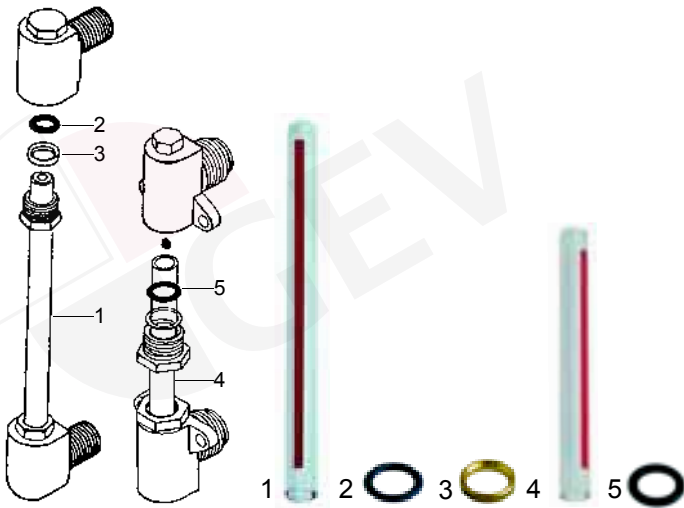

Abb. Pict.	Bestell-Nr. Order-No.	Beschreibung Description
1	528742	Dichtung Gasket
2	528743	Feder Spring
3	528744	O-Ring O-ring
4	528419	Kugel (CNS) Ball (stainless steel)
5	528392	Feder Spring
6	528425	Dichtung Gasket
7	528424	Feder Spring

Passend für/Suitable for Italcrem

1 Wasserstandsglas/Level glass

Abb. Pict.	Bestell-Nr. Order-No.	Beschreibung Description
1	529429	Wasserstandsglas Level glass
2	528745	O-Ring O-ring
3	528682	Druckscheibe Press washer
4	529387	Wasserstandsglas Level glass
5	528583	O-Ring O-ring

Wasserfüllventil/Water intake valve

Abb. Pict.	Bestell-Nr. Order-No.	Beschreibung Description
1	528746	Wasserfüllventil/kpl. Water intake valve/cpl.
2	111046	Knebel Knob
3	111047	Abdeckung Cover

Abb. Pict.	Bestell-Nr. Order-No.	Beschreibung Description
4	528742	Dichtung Gasket
5	528400	O-Ring O-ring
6	528743	Feder Spring
7	528747	Dichtung Gasket

Hähne/Taps

Abb. Pict.	Bestell-Nr. Order-No.	Beschreibung Description
1	528748	Hahn komplett, Dampf/Wasser Tap complete, steam/Water

Abb. Pict.	Bestell-Nr. Order-No.	Beschreibung Description
2	528742	Dichtung Gasket
3	528749	Feder Spring
4	528750	Dichtung Gasket