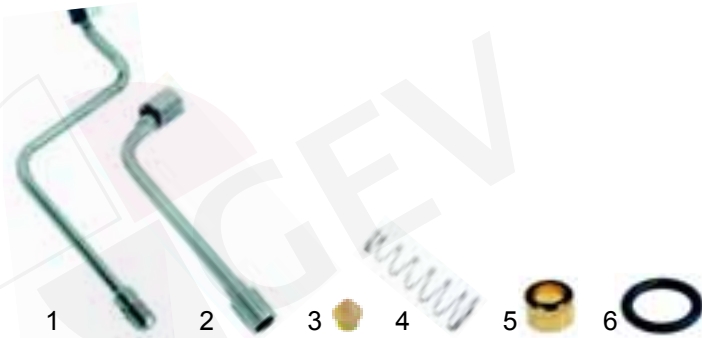

Hähne/Taps

Abb. Pict.	Bestell-Nr. Order-No.	Beschreibung Description
1	528748	Hahn komplett, Dampf/Wasser Tap complete, steam/Water

Abb. Pict.	Bestell-Nr. Order-No.	Beschreibung Description
2	528742	Dichtung Gasket
3	528749	Feder Spring
4	528750	Dichtung Gasket

Abb. Pict.	Bestell-Nr. Order-No.	Beschreibung Description
1	528751	Excenter Eccentric
2	528752	Halter Holder
3	528753	Reduzierung Fitting
4	111046	Knebel Knob
5	111048	Deckel/Dampf Cap/steam
6	111049	Deckel/Wasser Cap/water

Rohre/Pipes

Abb. Pict.	Bestell-Nr. Order-No.	Beschreibung Description
1	529684	Dampfrohr/rechts Steampipe/right
1	529685	Dampfrohr/links Steampipe/left
2	529679	Wasserrohr Waterpipe
3	528754	Ventil Valve
4	528755	Feder Spring
5	528756	Scheibe Washer
6	528745	O-Ring O-ring

Hähne/Taps

Abb. Pict.	Bestell-Nr. Order-No.	Beschreibung Description
1	528757	Hahn komplett, Dampf/Wasser Tap complete, steam/water

Abb. Pict.	Bestell-Nr. Order-No.	Beschreibung Description
2	528398	Dichtung Gasket
3	528484	Feder Spring
4	528400	O-Ring O-ring
5	528401	Dichtung Gasket