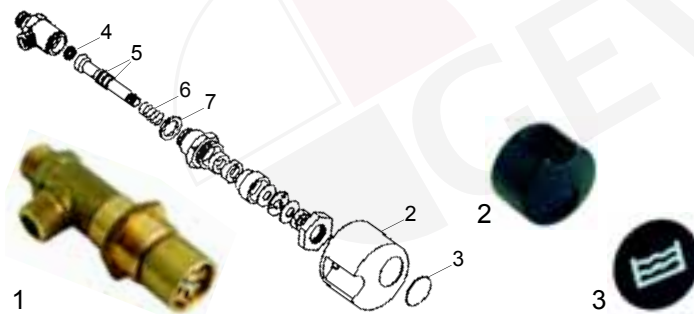

Passend für/Suitable for Italcrem

1 Wasserstandsglas/Level glass

Abb. Pict.	Bestell-Nr. Order-No.	Beschreibung Description
1	529429	Wasserstandsglas Level glass
2	528745	O-Ring O-ring
3	528682	Druckscheibe Press washer
4	529387	Wasserstandsglas Level glass
5	528583	O-Ring O-ring

Wasserfüllventil/Water intake valve

Abb. Pict.	Bestell-Nr. Order-No.	Beschreibung Description
1	528746	Wasserfüllventil/kpl. Water intake valve/cpl.
2	111046	Knebel Knob
3	111047	Abdeckung Cover

Abb. Pict.	Bestell-Nr. Order-No.	Beschreibung Description
4	528742	Dichtung Gasket
5	528400	O-Ring O-ring
6	528743	Feder Spring
7	528747	Dichtung Gasket

Hähne/Taps

Abb. Pict.	Bestell-Nr. Order-No.	Beschreibung Description
1	528748	Hahn komplett, Dampf/Wasser Tap complete, steam/Water

Abb. Pict.	Bestell-Nr. Order-No.	Beschreibung Description
2	528742	Dichtung Gasket
3	528749	Feder Spring
4	528750	Dichtung Gasket