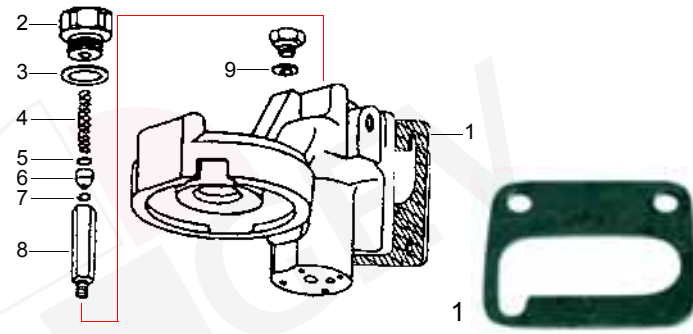

Rohre/Pipes

Abb. Pict.	Bestell-Nr. Order-No.	Beschreibung Description
1	529686	Dampfrohr Steampipe
2	529687	Wasserrohr Waterpipe
3	528401	Dichtung Gasket
4	528184	Feder Spring
5	528653	Scheibe Washer
6	528654	Buchse (Nylon) Bush (nylon)
7	528655	O-Ring O-ring

1 Passend für/Suitable for Italcrem

Gruppe/Group

Abb. Pict.	Bestell-Nr. Order-No.	Beschreibung Description
1	528763	Gruppendichtung Group gasket

Abb. Pict.	Bestell-Nr. Order-No.	Beschreibung Description
2	528659	Endkappe Ending cap
3	528520	Dichtung Gasket
4	528668	Feder Spring
5	528669	Filter Filter
6	528670	Düse Nozzle
7	528765	O-Ring (Viton) O-ring (viton)
8	528766	Verlängerung, M6 Lengthening, M6
8	528767	Verlängerung, M8 Lengthening, M8
9	528662	Cu-Dichtung Cu-Gasket

Dusche/Shower

Pos. Item	Bestell-Nr. Order-No.	Beschreibung Description
1	529081	Verteiler Dispersion
2	529080	Dusche Shower

Siebträgerdichtungen/Filter holder gaskets

Abb. Pict.	Bestell-Nr. Order-No.	Beschreibung Description
1	528033	Distanzeinlage, 73 x 59mm Shirn gasket, 73 x 59mm
2	528030	Siebträgerdichtung, 73 x 57 x 8mm Filter holder gasket, 73 x 57 x 8mm
2	528031	Siebträgerdichtung, 73 x 57 x 8,5mm Filter holder gasket, 73 x 57 x 8,5mm
2	528032	Siebträgerdichtung, 73 x 57 x 9mm Filter holder gasket, 73 x 57 x 9mm
3	529079	Siebträgerfeder Filter holder spring