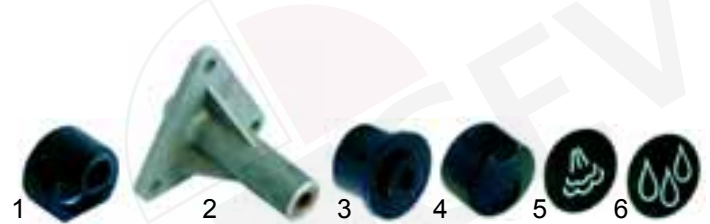

Hähne/Taps

Abb. Pict.	Bestell-Nr. Order-No.	Beschreibung Description
1	528748	Hahn komplett, Dampf/Wasser Tap complete, steam/Water

Abb. Pict.	Bestell-Nr. Order-No.	Beschreibung Description
2	528742	Dichtung Gasket
3	528749	Feder Spring
4	528750	Dichtung Gasket

Abb. Pict.	Bestell-Nr. Order-No.	Beschreibung Description
1	528751	Excenter Eccentric
2	528752	Halter Holder
3	528753	Reduzierung Fitting
4	111046	Knebel Knob
5	111048	Deckel/Dampf Cap/steam
6	111049	Deckel/Wasser Cap/water