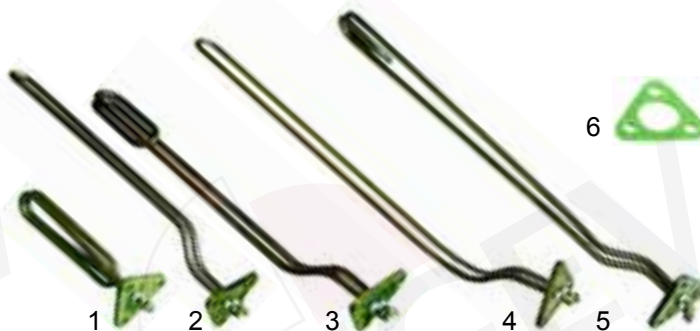

Mit Tauchhülse
With immersion socket

Abb. Pict.	Bestell-Nr. Order-No.	Beschreibung Description
1	417116	Heizkörper, 1 Gruppe, 1800W, 230V Heater, 1 group, 1800W, 230V
2	417001	Heizkörper, 2 Gruppen, 2600W, 230V Heater, 2 group, 2600W, 230V
3	417109	Heizkörper, 3 Gruppen, 3700W, 230V Heater, 3 groups, 3700W, 230V
4	528488	Heizkörperdichtung (Klingerit) Heater gasket (klingerit)
4	528002	Heizkörperdichtung (Teflon) Heater gasket (teflon)