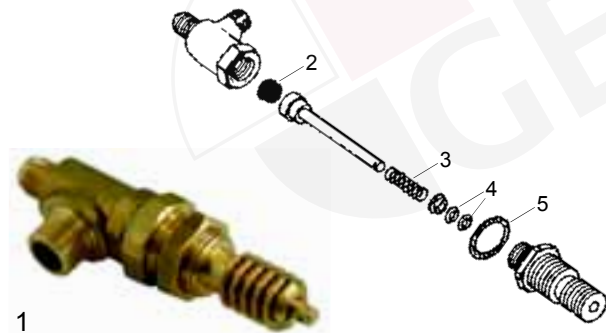

Abb. Pict.	Bestell-Nr. Order-No.	Beschreibung Description
1	528751	Excenter Eccentric
2	528752	Halter Holder
3	528753	Reduzierung Fitting
4	111046	Knebel Knob
5	111048	Deckel/Dampf Cap/steam
6	111049	Deckel/Wasser Cap/water

Rohre/Pipes

Abb. Pict.	Bestell-Nr. Order-No.	Beschreibung Description
1	529684	Dampfrohr/rechts Steampipe/right
1	529685	Dampfrohr/links Steampipe/left
2	529679	Wasserrohr Waterpipe
3	528754	Ventil Valve
4	528755	Feder Spring
5	528756	Scheibe Washer
6	528745	O-Ring O-ring

Hähne/Taps

Abb. Pict.	Bestell-Nr. Order-No.	Beschreibung Description
1	528757	Hahn komplett, Dampf/Wasser Tap complete, steam/water

Abb. Pict.	Bestell-Nr. Order-No.	Beschreibung Description
2	528398	Dichtung Gasket
3	528484	Feder Spring
4	528400	O-Ring O-ring
5	528401	Dichtung Gasket

Hähne/Taps

Abb. Pict.	Bestell-Nr. Order-No.	Beschreibung Description
1	528758	Feder Spring
2	528759	Scheibe Washer
3	528760	Buchse Bush
4	528761	Scheibe Washer
5	528762	Splint Cotter
6	111063	Knebel Knob
7	111064	Deckel/Dampf Cap/steam
8	111067	Deckel/Wasser Cap/water