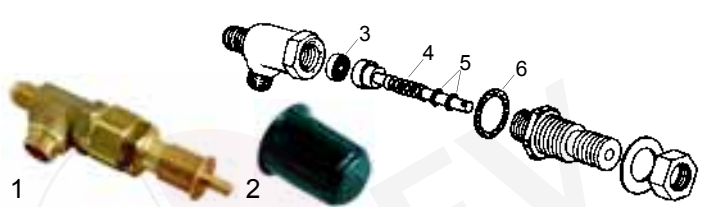

Wasserfüllventil/Water intake valve

Abb. Pict.	Bestell-Nr. Order-No.	Beschreibung Description
1	529561	Wasserfüllventil Water intake valve

Abb. Pict.	Bestell-Nr. Order-No.	Beschreibung Description	Vergl.-Nr. Comp.-No.
2	528475	Feder Spring	CTAV7-24
3	528476	Dichtung Gasket	50000020
4	528392	Feder Spring	CTAV7-21
5	528478	O-Ring O-ring	50000130
6	528479	Dichtung Gasket	50010040
7	528480	Feder Spring	OB55000020
8	528396	O-Ring O-ring	-
9	111093	Knopf Button	40000040

Ablaufwanne/Drain tap

Pos. Item	Bestell-Nr. Order-No.	Beschreibung Description
1	528609	Ablaufwanne Drain tap

Hähne/Taps

Abb. Pict.	Bestell-Nr. Order-No.	Beschreibung Description
1	528482	Dampf/Wasserhahn, kpl. Steam/Watertap, cpl.
2	529534	Knebel/kpl. Knob/cpl.

3	528398	Dichtung Gasket
4	528484	Feder Spring
5	528485	O-Ring O-ring
6	528401	Dichtung Gasket

Rohre/Pipes

Abb. Pict.	Bestell-Nr. Order-No.	Beschreibung Description
1	529820	Dampfrohr Steampipe
1	529821	Dampfrohr (CNS) Steampipe (stainless steel)
2	529822	Wasserrohr Steampipe
3	528210	Dichtung (Klingerit) Gasket (klingerit)
4	529719	Feder Spring
5	529718	Federführung Spring guide
6	529412	O-Ring O-ring