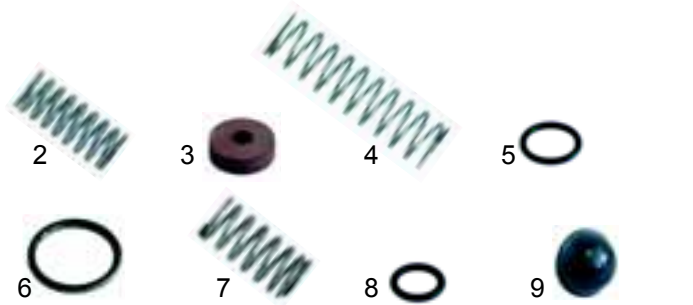

Wasserfüllventil/Water intake valve

Abb. Pict.	Bestell-Nr. Order-No.	Beschreibung Description
1	529561	Wasserfüllventil Water intake valve

Abb. Pict.	Bestell-Nr. Order-No.	Beschreibung Description	Vergl.-Nr. Comp.-No.
2	528475	Feder Spring	CTAV7-24
3	528476	Dichtung Gasket	50000020
4	528392	Feder Spring	CTAV7-21
5	528478	O-Ring O-ring	50000130
6	528479	Dichtung Gasket	50010040
7	528480	Feder Spring	OB55000020
8	528396	O-Ring O-ring	-
9	111093	Knopf Button	40000040