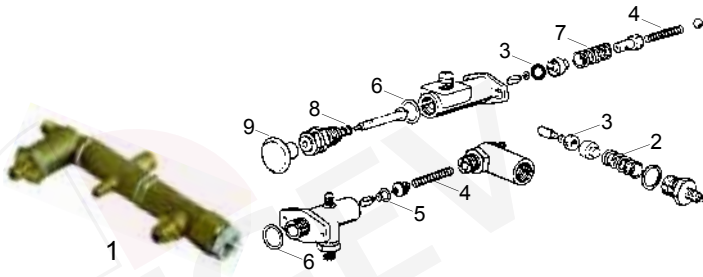

Wasserfüllventil/Water intake valve

Abb. Pict.	Bestell-Nr. Order-No.	Beschreibung Description
1	529561	Wasserfüllventil Water intake valve

Abb. Pict.	Bestell-Nr. Order-No.	Beschreibung Description	Vergl.-Nr. Comp.-No.
2	528475	Feder Spring	CTAV7-24
3	528476	Dichtung Gasket	50000020
4	528392	Feder Spring	CTAV7-21
5	528478	O-Ring O-ring	50000130
6	528479	Dichtung Gasket	50010040
7	528480	Feder Spring	OB55000020
8	528396	O-Ring O-ring	-
9	111093	Knopf Button	40000040

Ablaufwanne/Drain tap

Pos. Item	Bestell-Nr. Order-No.	Beschreibung Description
1	528609	Ablaufwanne Drain tap

Hähne/Taps

Abb. Pict.	Bestell-Nr. Order-No.	Beschreibung Description
1	528482	Dampf/Wasserhahn, kpl. Steam/Watertap, cpl.
2	529534	Knebel/kpl. Knob/cpl.