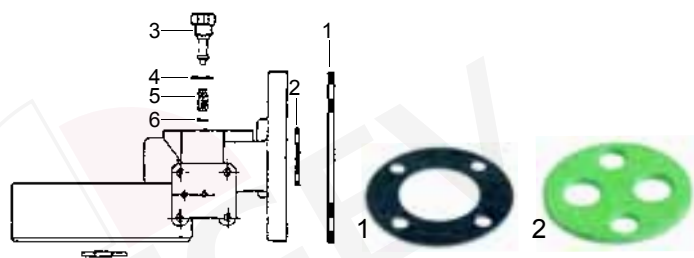

Abb. Pict.	Bestell-Nr. Order-No.	Beschreibung Description
1	528457	Dampfrohr Steampipe
2	528458	Dampfrohr, MK10 Steampipe, MK10
2	528459	Dampfrohr, (CNS), MK10 Steampipe, (stainless steel), MK10
3	528460	Wasserrohr Waterpipe

Abb. Pict.	Bestell-Nr. Order-No.	Beschreibung Description
1	528461	Feder Spring
2	528462	O-Ring O-ring
3	528463	Dichtung Gasket

Gruppe/Group

Abb. Pict.	Bestell-Nr. Order-No.	Beschreibung Description
1	528464	Gruppendichtung Group gasket
2	528465	Dichtung Gasket

Abb. Pict.	Bestell-Nr. Order-No.	Beschreibung Description
3	528466	Schraubkappe Screw cap
4	528467	Cu-Dichtung Cu-gasket
5	528468	Sieb Filter
6	528469	O-Ring (Viton) O-ring (viton)

Dusche/Shower

Abb. Pict.	Bestell-Nr. Order-No.	Beschreibung Description
1	528470	Wasserverteiler Water dispersion
2	528471	Wasserverteiler, MK10 Water dispersion, MK10
3	528472	Dusche Shower