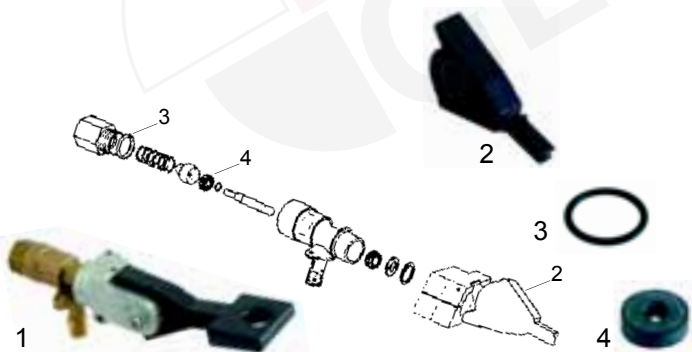

Ventile/Valves

Abb. Pict.	Bestell-Nr. Order-No.	Beschreibung Description
1	528446	Rückschlagventil Non-return valve
2	528447	Sicherheitsventil Safety valve

Wasserfüllventil/Water intake valve

Abb. Pict.	Bestell-Nr. Order-No.	Beschreibung Description
1	528448	Wasserfüllventil Water intake valve
2	528449	Feder Spring
3	111077	Griff Handle

Wasserfüllventil/Water intake valve

Abb. Pict.	Bestell-Nr. Order-No.	Beschreibung Description
1	528450	Wasserfüllventil Water intake valve
2	111078	Hebel/Griff Lever/handle

Hähne/Taps

Abb. Pict.	Bestell-Nr. Order-No.	Beschreibung Description
1	528451	Dampf/Wasserhahn, kpl. Steam/Watertap, cpl.
2	111079	Knebel Knob
3	528452	Dichtung, 14 x 4mm Gasket, 14 x 4mm
4	528402	O-Ring (Viton) O-ring (viton)

Abb. Pict.	Bestell-Nr. Order-No.	Beschreibung Description
1	528454	Dampf/Wasserhahn, kpl., MK10 Steam/Watertap, cpl., MK10
2	111083	Hebel Lever
3	528455	O-Ring O-ring
4	528456	Dichtung Gasket

Rohre/Pipes