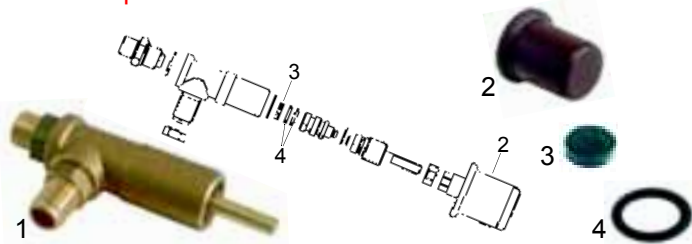

Ventile/Valves

Abb. Pict.	Bestell-Nr. Order-No.	Beschreibung Description
1	528446	Rückschlagventil Non-return valve
2	528447	Sicherheitsventil Safety valve

Wasserfüllventil/Water intake valve

Abb. Pict.	Bestell-Nr. Order-No.	Beschreibung Description
1	528448	Wasserfüllventil Water intake valve
2	528449	Feder Spring
3	111077	Griff Handle

Wasserfüllventil/Water intake valve

Abb. Pict.	Bestell-Nr. Order-No.	Beschreibung Description
1	528450	Wasserfüllventil Water intake valve
2	111078	Hebel/Griff Lever/handle

Hähne/Taps

Abb. Pict.	Bestell-Nr. Order-No.	Beschreibung Description
1	528451	Dampf/Wasserhahn, kpl. Steam/Watertap, cpl.
2	111079	Knebel Knob
3	528452	Dichtung, 14 x 4mm Gasket, 14 x 4mm
4	528402	O-Ring (Viton) O-ring (viton)

Abb. Pict.	Bestell-Nr. Order-No.	Beschreibung Description
1	528454	Dampf/Wasserhahn, kpl., MK10 Steam/Watertap, cpl., MK10
2	111083	Hebel Lever
3	528455	O-Ring O-ring
4	528456	Dichtung Gasket

Rohre/Pipes