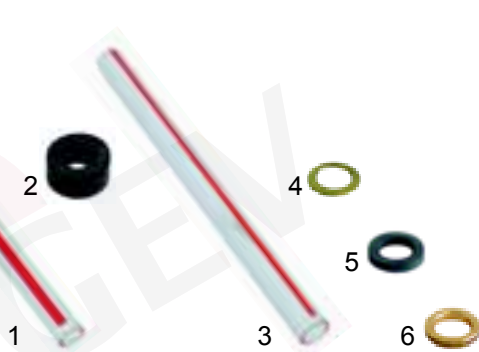

Ventile/Valves

Abb. Pict.	Bestell-Nr. Order-No.	Beschreibung Description
1	529312	Sicherheitsventil, 1,8bar, 3/8" Safety valve, 1,8bar, 3/8"
2	529316	Sicherheitsventil/plombiert, 1,8bar, 3/8" Safety valve/sealt, 1,8bar, 3/8"
3	529303	Entlüftungsventil, 1/4" Empty valve, 1/4"
4	529304	Entlüftungsventil, 1/4" Empty valve, 1/4"
5	529349	Cu-Dichtung, 3/8" Cu-gasket, 3/8"
6	529361	Cu-Dichtung, 1/4" Cu-gasket, 1/4"

Wasserstandsglas/Level glass

Abb. Pict.	Bestell-Nr. Order-No.	Beschreibung Description
1	528440	Wasserstandsglas Level glass
2	528441	Wasserstandsglasdichtung Level glass gasket
3	528442	Wasserstandsglas, MK10 Level glass, MK10
4	528443	Scheibe Washer
5	528444	Dichtung Gasket
6	528445	Druckscheibe Press-Washer