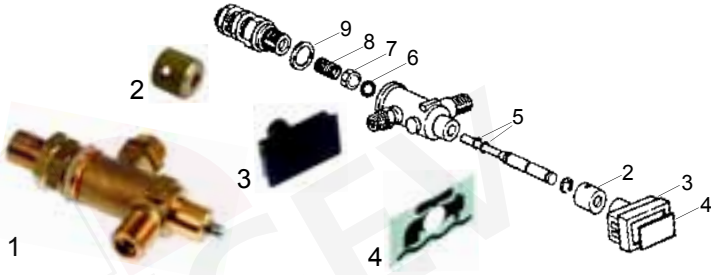

## Wasserfüllventil/Water intake valve

Abb. Pict.	Bestell-Nr. Order-No.	Beschreibung Description
1	529642	Wasserfüllventil komplett Water intake valve assembly
2	529470	Verbindungsstück Junction part
3	529471	Knopf Button
4	529472	Einlageschild Insertion label

Abb. Pict.	Bestell-Nr. Order-No.	Beschreibung Description
2	529477	Kugel (CNS) Ball (stainless steel)
3	529478	O-Ring (Viton) O-ring (viton)
4	529479	Feder Spring
5	529480	Cu-Dichtung Cu-gasket
6	529481	Feder Spring
7	529482	O-Ring O-ring