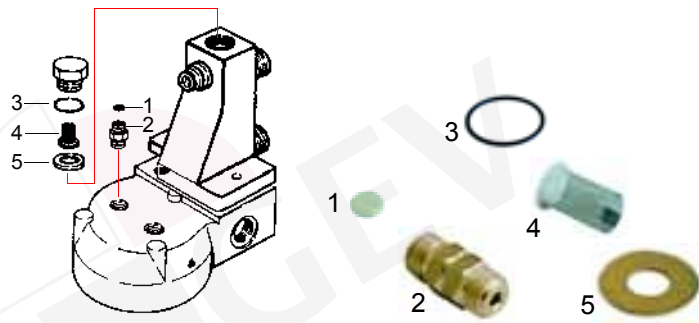

## Rohre/Pipes

Abb. Pict.	Bestell-Nr. Order-No.	Beschreibung Description
1	529674	Dampfrohr Steampipe
2	529675	Dampfrohr (CNS) Steampipe (stainless steel)
3	529722	Feder Spring
4	528216	O-Ring O-ring
5	529488	Buchse (Messing) Bush (brass)
6	528217	Dichtung (Teflon) Gasket (teflon)

## Rohre/Pipes

Abb. Pict.	Bestell-Nr. Order-No.	Beschreibung Description
1	529646	Dampfrohr (UNO) Steampipe (UNO)
2	529648	Wasserrohr Waterpipe
3	529649	Wasserrohr (Systema) Waterpipe (Systema)

## Gruppe/Group

Abb. Pict.	Bestell-Nr. Order-No.	Beschreibung Description
1	529489	Sieb Filter
2	529490	Düse, 1,2mm Nozzle, 1,2mm
3	529491	O-Ring O-ring
4	529492	Sieb Filter
5	529493	Dichtung Gasket

## Siebträgerdichtungen/Filterholder gaskets

Abb. Pict.	Bestell-Nr. Order-No.	Beschreibung Description
1	528068	Distanzeinlage, 69 x 57mm Shirn gasket, 69 x 57mm
2	528044	Siebträgerdichtung/alt, 69 x 57 x 7,5mm Holder gasket/old, 69 x 57 x 7,5mm