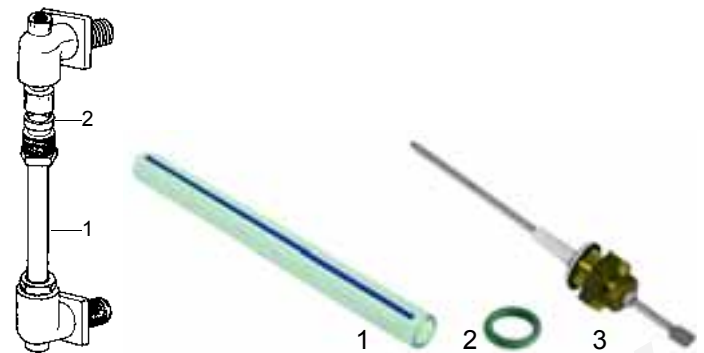

## Wasserstandsglas/Level glass

Abb. Pict.	Bestell-Nr. Order-No.	Beschreibung Description
1	529410	Wasserstandsglas, 135 x 11mm Level glass, 135 x 11mm
2	529412	Wasserstandsglasdichtung Level glass gasket
3	400020	Niveausonde, 150mm Level probe, 150mm