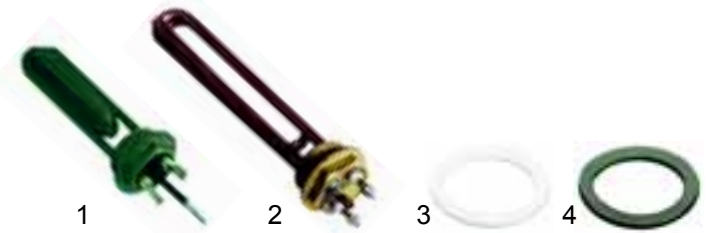

## Niveauregler/Level controller

Abb. Pict.	Bestell-Nr. Order-No.	Beschreibung Description
1	400019	Niveauregler, RL30/1E - 2C/F Level controller, RL30/1E - 2C/F
2	400017	Niveauregler, RL30/1E - 2C/11 Level controller, RL30/1E - 2C/11
3	380136	Sockel, 11-polig Base, 11 poles
4	400020	Niveausonde, 150mm Level probe, 150mm