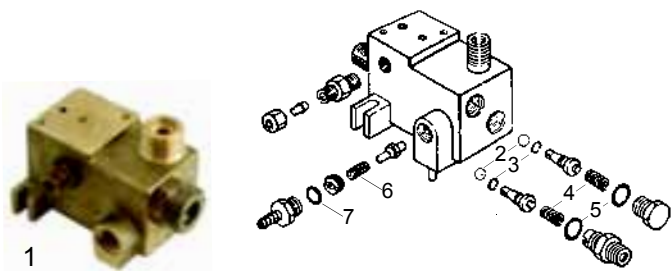

## Hähne/Taps

Abb. Pict.	Bestell-Nr. Order-No.	Beschreibung Description
1	529474	Dichtung Gasket
2	529475	Scheibe Washer
3	529476	O-Ring O-ring

## Wasserfüllgruppe/Water intake group

Abb. Pict.	Bestell-Nr. Order-No.	Beschreibung Description
1	529473	Wasserfüllpumpe komplett Water intake pump assembly

## Rohre/Pipes

Abb. Pict.	Bestell-Nr. Order-No.	Beschreibung Description
1	529672	Dampfrohr/kurz Steampipe/short
2	529671	Dampfrohr/lang Steampipe/long
3	529673	Düse Nozzle
4	528216	O-Ring (Viton) O-ring (viton)
5	528217	Dichtung (Teflon) Gasket (teflon)