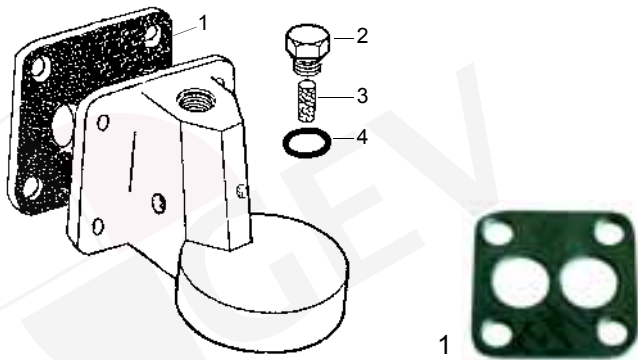

## Rohre/Pipes

Abb. Pict.	Bestell-Nr. Order-No.	Beschreibung Description
1	529517	Dampfrohr Steam pipe
2	529518	Wasserrohr Water pipe
3	529519	Wasserrohr kurz Water pipe short

## Rohrzubehör/Accessories for pipes

Abb. Pict.	Bestell-Nr. Order-No.	Beschreibung Description
1	528314	Dichtung Gasket
2	528352	Feder Spring
3	528353	O-Ring O-ring
4	528354	Teflonbuchse Teflon bush

1 Passend für/Suitable for Azkoyen

## Gruppe/Group

Abb. Pict.	Bestell-Nr. Order-No.	Beschreibung Description
1	528355	Gruppendichtung Group gasket

Abb. Pict.	Bestell-Nr. Order-No.	Beschreibung Description
2	528356	Schraubkappe Screw cap
3	528357	Filter
4	528358	Dichtung Gasket

## Siebträgerdichtung/Holder gasket

Pos. Item	Bestell-Nr. Order-No.	Beschreibung Description
1	528030	Siebträgerdichtung, 73 x 58 x 8mm Holder gasket, 73 x 58 x 8mm
2	528032	Siebträgerdichtung, 73 x 58 x 9mm Holder gasket, 73 x 58 x 9mm