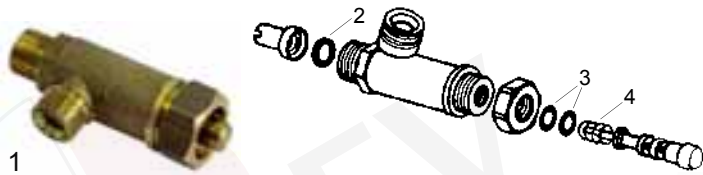

## Wasserfüllventil/Water intake valve

Abb. Pict.	Bestell-Nr. Order-No.	Beschreibung Description
1	529515	Wasserfallventil kpl. Water intake valve cpl.

2	528346	Dichtung Gasket
3	528347	O-Ring O-ring
4	528348	Feder Spring

## Hähne/Taps

Abb. Pict.	Bestell-Nr. Order-No.	Beschreibung Description
1	529516	Hahn komplett, Dampf/Wasser Tap complete, steam/water

2	528349	Dichtung Gasket
3	528350	O-Ring O-ring
4	528351	Dichtungsträger Gasketholder